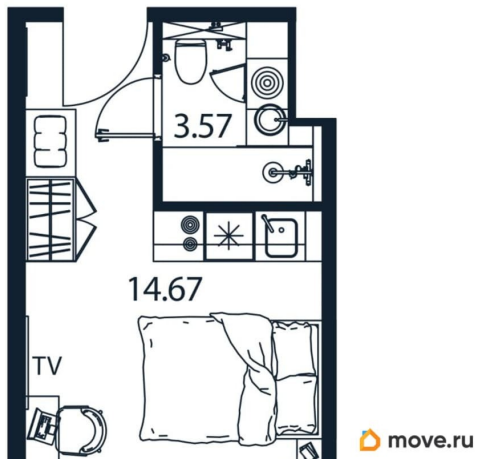

## Квартира

Высота потолков

2.9 м

Общая площадь

18.26 м<sup>2</sup>

Этаж

6/12

## Описание

Продаётся студия в строящемся доме (АРТ ПЛАЗА), срок сдачи: IV-кв. 2028, общей

<https://spb.move.ru/objects/9293608511>

**Отдел продаж, Бесплатная  
консультация**

**79945094715**

для заметок

площадью 18.26 кв.м., на 6 этаже. «АРТ ПЛАЗА» в Московском районе - двенадцатиэтажный многофункциональный комплекс под управлением RVI PM. В МФК будет 199 юнитов, офисы, коворкинги, ресторан, фитнес-центр, спа и подземный паркинг. Архитектурное бюро «Студия 44» спроектировало фасад здания: нижние этажи облицованы камнем, средние - терракотой, верхние - стеклом. Это создаёт узнаваемый силуэт на пересечении Цветочной и Лиговского проспекта.