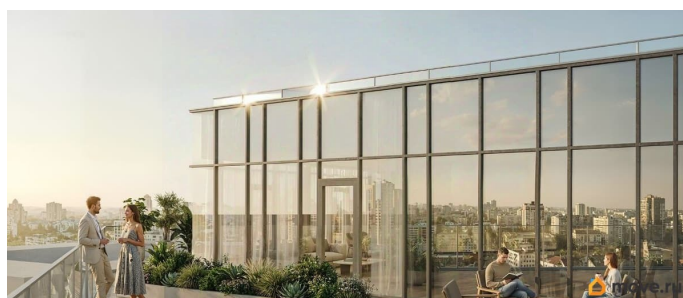

площадью 18.26 кв.м., на 5 этаже. «АРТ ПЛАЗА» в Московском районе - двенадцатиэтажный многофункциональный комплекс под управлением RVI PM. В МФК будет 199 юнитов, офисы, коворкинги, ресторан, фитнес-центр, спа и подземный паркинг. Архитектурное бюро «Студия 44» спроектировало фасад здания: нижние этажи облицованы камнем, средние - терракотой, верхние - стеклом. Это создаёт узнаваемый силуэт на пересечении Цветочной и Лиговского проспекта.