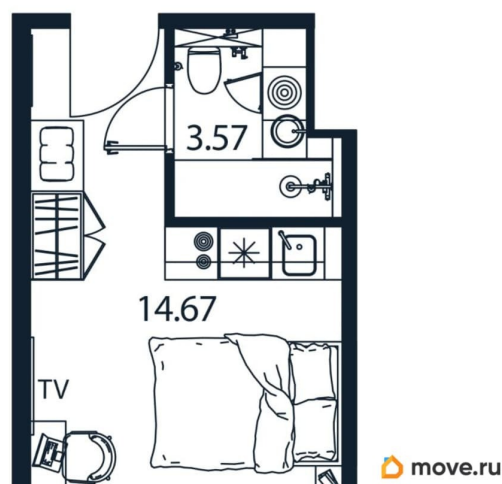

Создано: 15.04.2026 в 12:33

Обновлено: 15.04.2026 в 10:59

Санкт-Петербург, Цветочная улица, 2

8 396 010 ₹

Санкт-Петербург, Цветочная улица, 2

Округ

[СПБ, Московский район](#)

Улица

[улица Цветочная](#)

Квартира

Высота потолков

2.9 м

Общая площадь

18.26 м²

Этаж

5/12

Детали объекта

Тип сделки

Продам

Раздел

[Квартиры](#)

Квартира в новостройке

да

Год сдачи

4 квартал 2028 г.

Описание

Продаётся студия в строящемся доме (АРТ ПЛАЗА), срок сдачи: IV-кв. 2028, общей

<https://spb.move.ru/objects/9293608512>

**Отдел продаж, Бесплатная
консультация**

79945094715

для заметок