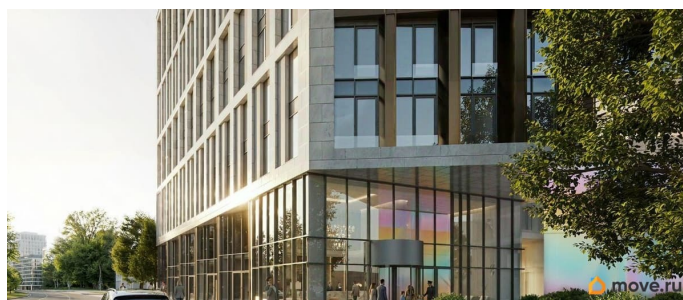

площадью 18.26 кв.м., на 5 этаже. «АРТ ПЛАЗА» в Московском районе - двенадцатиэтажный многофункциональный комплекс под управлением RVI PM. В МФК будет 199 юнитов, офисы, коворкинги, ресторан, фитнес-центр, спа и подземный паркинг. Архитектурное бюро «Студия 44» спроектировало фасад здания: нижние этажи облицованы камнем, средние - терракотой, верхние - стеклом. Это создаёт узнаваемый силуэт на пересечении Цветочной и Лиговского проспекта.