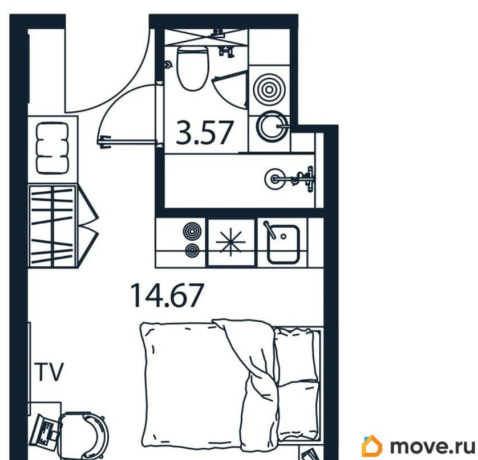

площадью 18.26 кв.м., на 5 этаже. «АРТ ПЛАЗА» в Московском районе - двенадцатиэтажный многофункциональный комплекс под управлением RVI PM. В МФК будет 199 юнитов, офисы, коворкинги, ресторан, фитнес-центр, спа и подземный паркинг. Архитектурное бюро «Студия 44» спроектировало фасад здания: нижние этажи облицованы камнем, средние - терракотой, верхние - стеклом. Это создаёт узнаваемый силуэт на пересечении Цветочной и Лиговского проспекта.