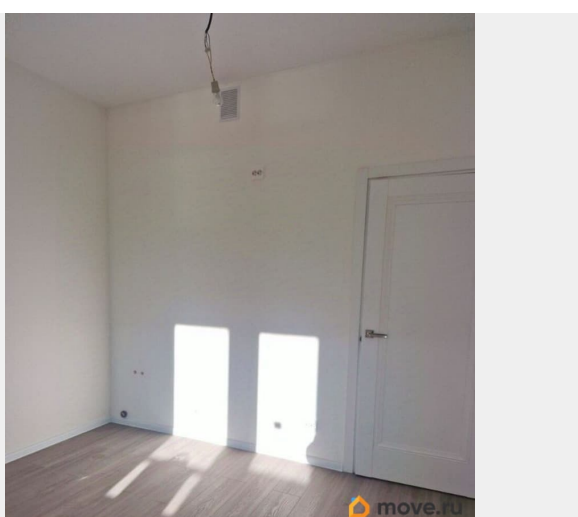

да

лифт, парковка

Описание

ID: 1916638 Откройте для себя жизнь у воды: светлая и уютная студия с завораживающим видом на Неву ждёт своего владельца!

Квартира расположена в престижном жилом комплексе бизнес-класса — сочетание комфорта, стиля и безупречного качества.

Почему это предложение стоит рассмотреть:

Квартира готова к заселению: выполнена современная чистовая отделка, все коммуникации подведены. Дополнительное пространство: застеклённая лоджия станет вашим личным уголком для утреннего кофе с видом на Неву. Прозрачная история: 2 взрослых собственника. В квартире никто не был зарегистрирован и никогда не проживал. Чистая сделка: не использовались кредитные средства и материнский капитал — никаких скрытых рисков. Записывайтесь на просмотр прямо сейчас! Оформление сделки доступно с 17 мая 2026 года.