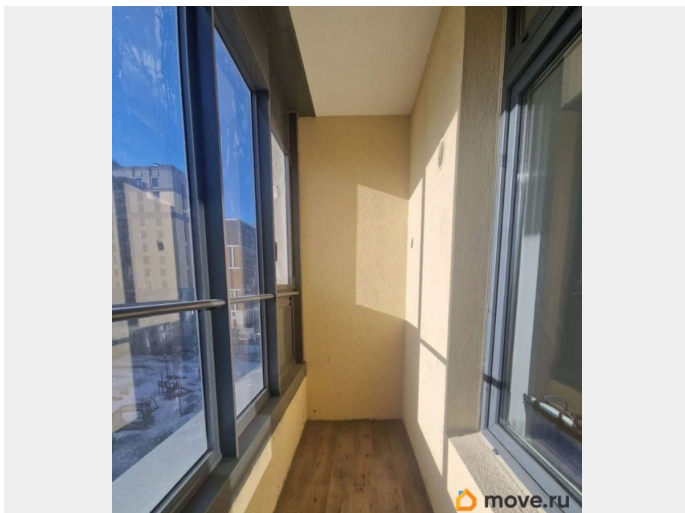

балкон

Тип санузла

совмещенный

Вид из окна

на улицу

Ремонт

евро

Квартира в новостройке

да

лифт, парковка

Описание

ID: 1916638 Откройте для себя жизнь у воды: светлая и уютная студия с завораживающим видом на Неву ждёт своего владельца!

Квартира расположена в престижном жилом комплексе бизнес-класса — сочетание комфорта, стиля и безупречного качества.

Почему это предложение стоит рассмотреть:

Квартира готова к заселению: выполнена современная чистовая отделка, все коммуникации подведены. Дополнительное пространство: застеклённая лоджия станет вашим личным уголком для утреннего кофе с видом на Неву. Прозрачная история: 2 взрослых собственника. В квартире никто не был зарегистрирован и никогда не проживал. Чистая сделка: не использовались кредитные средства и материнский капитал — никаких скрытых рисков. Записывайтесь на просмотр прямо сейчас! Оформление сделки доступно с 17 мая 2026 года.