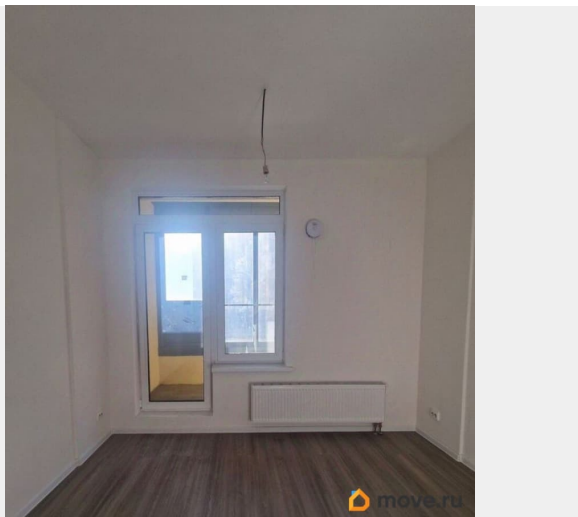

балкон

Тип санузла

совмещенный

Вид из окна

на улицу

Ремонт

евро

Квартира в новостройке

да

лифт, парковка

Описание

ID: 1916638 Откройте для себя жизнь у воды: светлая и уютная студия с завораживающим видом на Неву ждёт своего владельца!

Квартира расположена в престижном жилом комплексе бизнес-класса — сочетание комфорта, стиля и безупречного качества.

Почему это предложение стоит рассмотреть:

Квартира готова к заселению: выполнена современная чистовая отделка, все коммуникации подведены. Дополнительное пространство: застеклённая лоджия станет вашим личным уголком для утреннего кофе с видом на Неву. Прозрачная история: 2 взрослых собственника. В квартире никто не был зарегистрирован и никогда не проживал. Чистая сделка: не использовались кредитные средства и материнский капитал — никаких скрытых рисков. Записывайтесь на просмотр прямо сейчас! Оформление сделки доступно с 17 мая 2026 года.