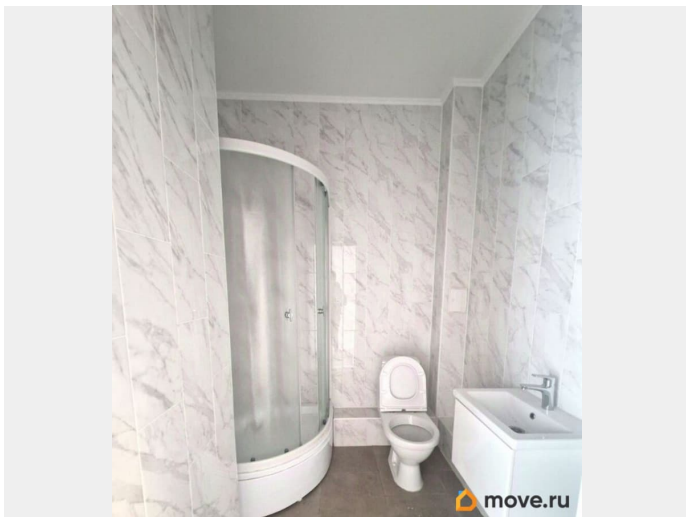

аквекс
НЕДВИЖИМОСТЬ

Актuальная планировка
Санкт-Петербург, Октябрьская наб., 40 стр.1

КОМНАТ
1

ЭТАЖ
6/23

ОБЩАЯ ПЛОЩАДЬ
18.2м²

ЖИЛАЯ ПЛОЩАДЬ
10м²

7,0
5,1
2,7 3,5

в шаговой доступности

move.ru