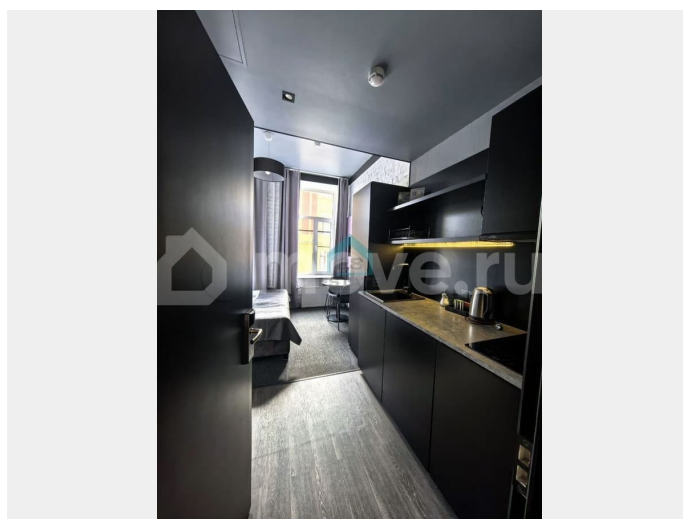

реки Фонтанки - 450 метров - Мариинский театр - 1,4 км - Новая Голландия - 1,9 км - Исаакиевский собор - 2,3 км - Эрмитаж - 3км - Самый большой фуд молл в России и Европе Вокзал 1853 - 700 метров - Лермонтовский сквер - 150 метров - Рахманиновский сквер - 300 метров - Балтийский сад - 450 метров - парк Екатерингоф - 2 км Остались еще вопросы? Звоните, с радостью на них ответим!