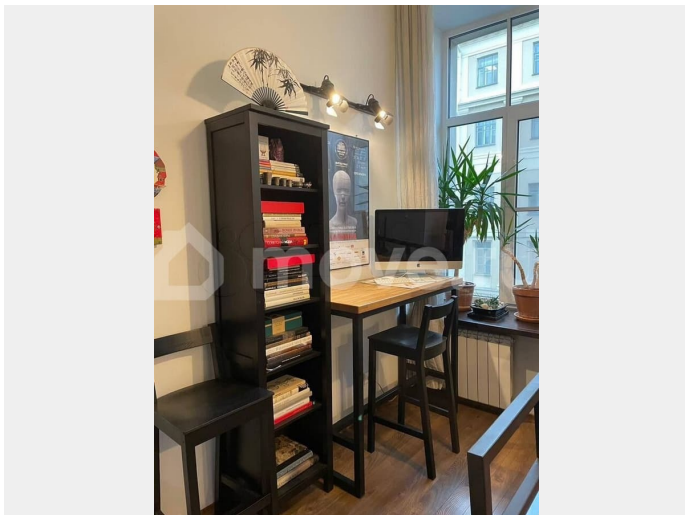

## Описание

Продается очень красивая студия рядом с Мариинским театром. Расположена на 3 этаже старинного петербургского дома, в его фасадной части, в квартире, полностью перестроенной под отдельные студии. Само помещение правильной квадратной формы, светлое и вместительное, площадью 16 м<sup>2</sup>, высокие потолки! Два огромных окна выходят на улицу. В студии имеется высокий второй этаж, который используется как спальня. Качественный ламинат, широкие деревянные подоконники, большое

количество электрических розеток. Полностью оборудован санузел: душ, раковина, унитаз-инсталляция, настенная стиральная машинка, электрический полотенцесушитель. Установлены фильтры тонкой очистки воды. Вход с улицы Глинки, лестничная клетка отремонтирована и находится в прекрасном состоянии. Вход в квартиру на кодовом замке. Хорошая шумоизоляция. Всего в квартире 13 отдельных студий, отличные нешумные адекватные соседи, все общие вопросы решаются сообща. На 2-м и 4-м этажах также расположены комплексы студий. Прекрасный вариант для человека, чья деятельность связана с Консерваторией или Мариинским театром. Юридически является долей с соглашением о порядке пользования. Все отказы сособственников получены. По договоренности можем оставить новым владельцем кухонный уголок (индукционная плита, вытяжка, напольные шкафчики и навесная сушилка ИКЕА) и холодильник.