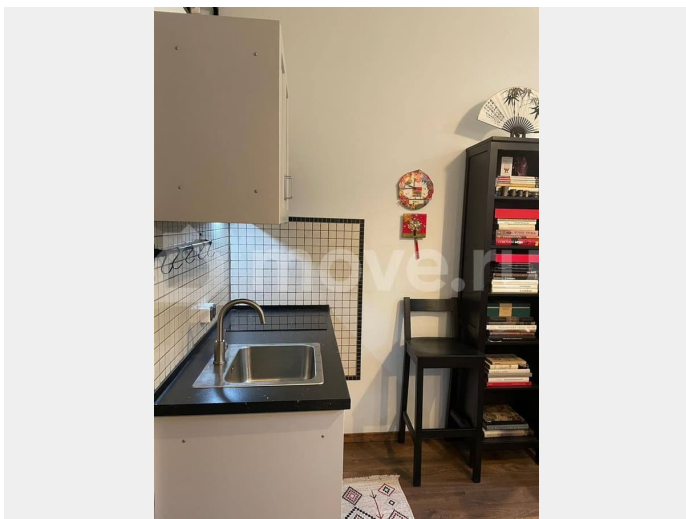

## Описание

Продается очень красивая студия рядом с Мариинским театром. Расположена на 3 этаже старинного петербургского дома, в его фасадной части, в квартире, полностью перестроенной под отдельные студии. Само помещение правильной квадратной формы, светлое и вместительное, площадью 16 м<sup>2</sup>, высокие потолки! Два огромных окна выходят на улицу. В студии имеется высокий второй этаж, который используется как спальня. Качественный ламинат, широкие деревянные подоконники, большое

количество электрических розеток. Полностью оборудован санузел: душ, раковина, унитаз-инсталляция, настенная стиральная машинка, электрический полотенцесушитель. Установлены фильтры тонкой очистки воды. Вход с улицы Глинки, лестничная клетка отремонтирована и находится в прекрасном состоянии. Вход в квартиру на кодовом замке. Хорошая шумоизоляция. Всего в квартире 13 отдельных студий, отличные нешумные адекватные соседи, все общие вопросы решаются сообща. На 2-м и 4-м этажах также расположены комплексы студий. Прекрасный вариант для человека, чья деятельность связана с Консерваторией или Мариинским театром. Юридически является долей с соглашением о порядке пользования. Все отказы сособственников получены. По договоренности можем оставить новым владельцем кухонный уголок (индукционная плита, вытяжка, напольные шкафчики и навесная сушилка ИКЕА) и холодильник.