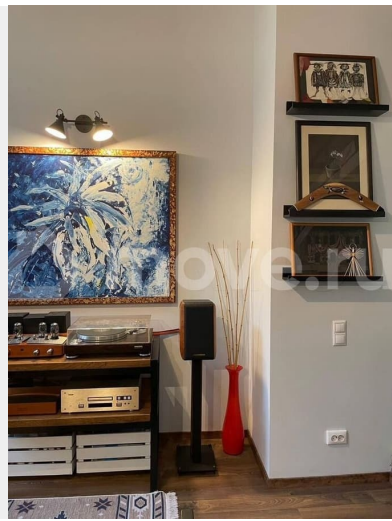

## Описание

Продается очень красивая студия рядом с Мариинским театром. Расположена на 3 этаже старинного петербургского дома, в его фасадной части, в квартире, полностью перестроенной под отдельные студии. Само помещение правильной квадратной формы, светлое и вместительное, площадью 16 м<sup>2</sup>, высокие потолки! Два огромных окна выходят на улицу. В студии имеется высокий второй этаж, который используется как спальня. Качественный ламинат, широкие деревянные подоконники, большое

количество электрических розеток. Полностью оборудован санузел: душ, раковина, унитаз-инсталляция, настенная стиральная машинка, электрический полотенцесушитель. Установлены фильтры тонкой очистки воды. Вход с улицы Глинки, лестничная клетка отремонтирована и находится в прекрасном состоянии. Вход в квартиру на кодовом замке. Хорошая шумоизоляция. Всего в квартире 13 отдельных студий, отличные нешумные адекватные соседи, все общие вопросы решаются сообща. На 2-м и 4-м этажах также расположены комплексы студий. Прекрасный вариант для человека, чья деятельность связана с Консерваторией или Мариинским театром. Юридически является долей с соглашением о порядке пользования. Все отказы сособственников получены. По договоренности можем оставить новым владельцем кухонный уголок (индукционная плита, вытяжка, напольные шкафчики и навесная сушилка ИКЕА) и холодильник.