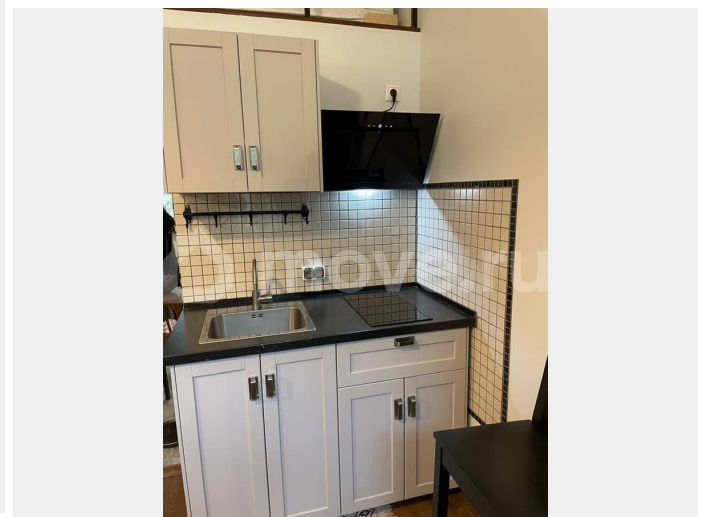

## Описание

Продается очень красивая студия рядом с Мариинским театром. Расположена на 3 этаже старинного петербургского дома, в его фасадной части, в квартире, полностью перестроенной под отдельные студии. Само помещение правильной квадратной формы, светлое и вместительное, площадью 16 м<sup>2</sup>, высокие потолки! Два огромных окна выходят на улицу. В студии имеется высокий второй этаж, который используется как спальня. Качественный ламинат, широкие деревянные подоконники, большое

количество электрических розеток. Полностью оборудован санузел: душ, раковина, унитаз-инсталляция, настенная стиральная машинка, электрический полотенцесушитель. Установлены фильтры тонкой очистки воды. Вход с улицы Глинки, лестничная клетка отремонтирована и находится в прекрасном состоянии. Вход в квартиру на кодовом замке. Хорошая шумоизоляция. Всего в квартире 13 отдельных студий, отличные нешумные адекватные соседи, все общие вопросы решаются сообща. На 2-м и 4-м этажах также расположены комплексы студий. Прекрасный вариант для человека, чья деятельность связана с Консерваторией или Мариинским театром. Юридически является долей с соглашением о порядке пользования. Все отказы сособственников получены. По договоренности можем оставить новым владельцем кухонный уголок (индукционная плита, вытяжка, напольные шкафчики и навесная сушилка ИКЕА) и холодильник.