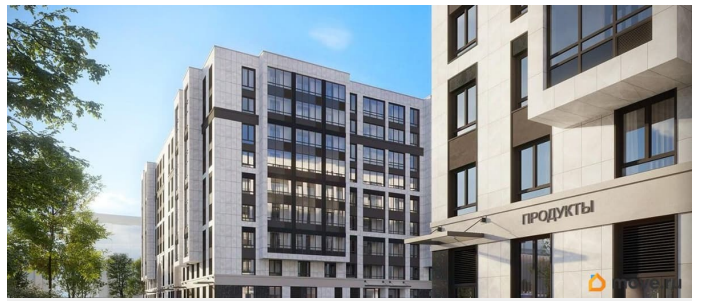

да

возможна ипотека

Описание

Продаётся Студия в ЖК Кинопарк от застройщика Группа компаний «РСТИ» (Росстройинвест). Квартира находится в 9 этажном доме, в Очередь 2, Корпус 2 на 1 этаже. Общая площадь квартиры 18,97 кв.м. «Кинопарк» — современный жилой комплекс, в котором главную роль играет Вы! Здесь возможен любой желанный сценарий жизни. Продуманные планировки, закрытые уютные дворы, развитая инфраструктура квартала — всё это обеспечит высокий уровень комфорта и будет вдохновлять на новые свершения. «Кинопарк» у парка «Новознаменка» возводится на бывшей территории «Ленфильма». Тема кино найдет отражение в отделке мест общего пользования и благоустройстве территории. Инфраструктура Жилой комплекс расположен в обжитой части Красносельского района рядом есть магазины, детские сады, школы и другая необходимая инфраструктура. Напротив комплекса находится парк «Новознаменка», в шаговой доступности еще четыре парка и два сквера.