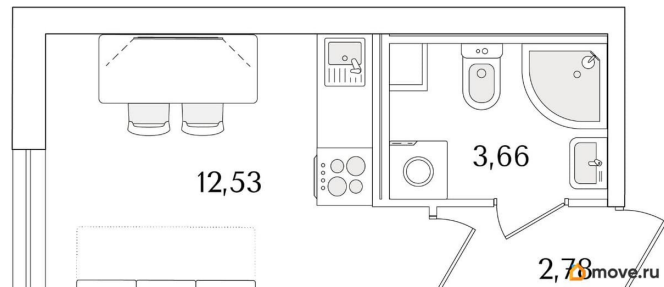

РСТИ, РСТИ

79394061367

🕒 Создано: 12.01.2026 в 14:10

🔄 Обновлено: 11.04.2026 в 13:23

5 975 511 ₺

Округ

[СПБ, Красносельский район](#)

для заметок

Квартира

Высота потолков

3 м

Жилая площадь

12.5 м²

Общая площадь

18.97 м²

Этаж

1/9