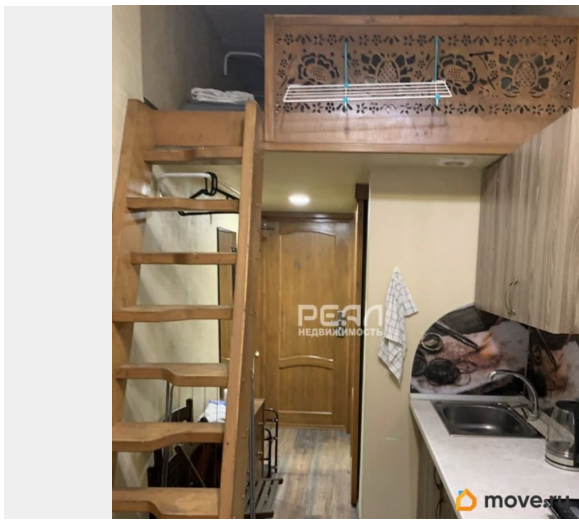

Ремонт

дизайнерский

Покупка в ипотеку

да

возможна ипотека

Описание

Санкт-Петербург, Адмиралтейский район, Клинский проспект, дом 21, ст. метро: Технологический институт, Садовая. Вашему вниманию предлагается уютная 2-х этажная студия, общ.пл. 18 кв. м. , по полу 14 кв. м. , совмещенный сан.узел, высота потолков 3.5 м., на 2-м этаже 5-и этажного кирпичного дома. В историческом районе Петербурга, в Адмиралтейском. Студия находится в стадии ремонта, на фото дизайн-проект, вид после ремонта. Выполняется качественный ремонт с соблюдением всех технологий внутренней отделки, качественные материалы, бытовой техникой, все делается с душой и для себя. Дом со своей территорией и достаточным количеством парковочных мест. Отлично развита инфраструктура района. Все необходимое для полноценной жизни в шаговой доступности. Великолепная транспортная доступность, до станции метро Технологический институт 3-5 минут пешком, до станции Садовая 12-15 минут пешком, остановка общественного транспорта рядом с домом. Документы готовы к продаже. Полная стоимость в договоре купли-продажи. Прямая продажа. Звоните, я оперативно покажу Вам студию в любое, удобное для Вас время. Арт. 126741472