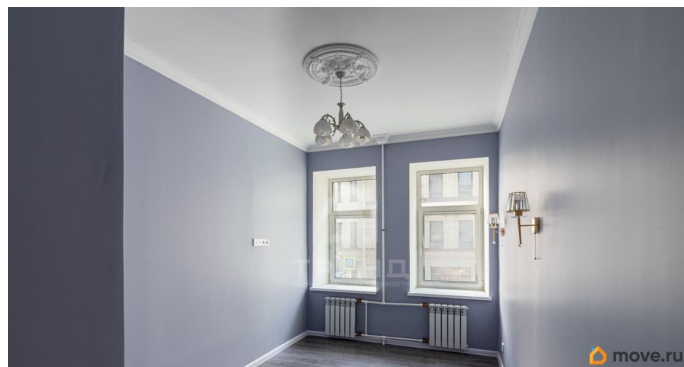

для заметок

Код объекта: 2094974. Студия 18 м² в сердце Петроградской стороны Большая Пушкарская, 25А Выход на Гатчинскую улицу и Большой проспект П.С. Локация с историей и характером Петроградка — это тот самый Петербург: архитектура, атмосфера, жизнь в ритме города. 10 минут пешком до Петропавловской крепости, рядом Крестовский остров. Вокруг — рестораны, кофейни, магазины, кинотеатр — всё, что формирует комфортную городскую среду. ИТМО — 57 минут, военное училище — 15 минут, ЛЭТИ — 20 минут. 4 станции метро в пешей доступности. О квартире — 18 м² — компактно и функционально — Обновлённые коммуникации, сшитый полиэтилен, индивидуальные счётчики — 25 кВт электричества Потенциал 40 00050 000 ?/мес Спрос здесь есть всегда — за счёт локации и статуса района. Дополнительно Предусмотрены варианты планировок и интерьерных решений. Суть Это не просто квадратные метры. Это жизнь в центре, где утро начинается с прогулки по историческим улицам, а всё важное — уже рядом. Свяжитесь со мной, расскажу детали и покажу объект. Такие варианты долго не остаются в продаже.