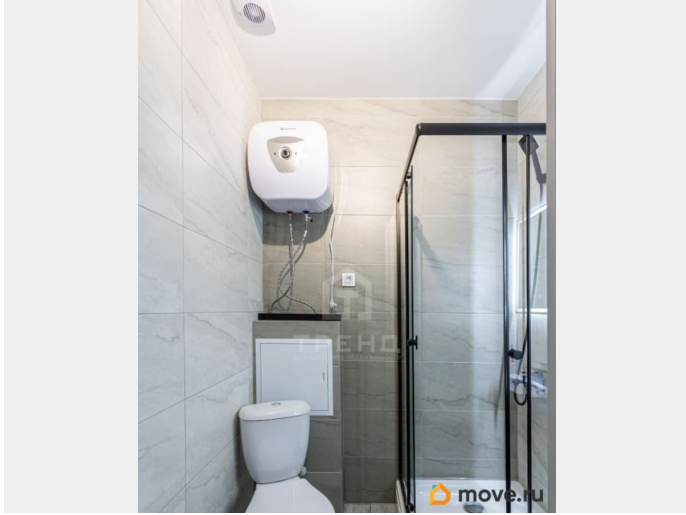

для заметок

Код объекта: 2094974. Студия 18 м² в сердце Петроградской стороны Большая Пушкарская, 25А Выход на Гатчинскую улицу и Большой проспект П.С. Локация с историей и характером Петроградка — это тот самый Петербург: архитектура, атмосфера, жизнь в ритме города. 10 минут пешком до Петропавловской крепости, рядом Крестовский остров. Вокруг — рестораны, кофейни, магазины, кинотеатр — всё, что формирует комфортную городскую среду. ИТМО — 57 минут, военное училище — 15 минут, ЛЭТИ — 20 минут. 4 станции метро в пешей доступности. О квартире — 18 м² — компактно и функционально — Обновлённые коммуникации, сшитый полиэтилен, индивидуальные счётчики — 25 кВт электричества Потенциал 40 00050 000 ?/мес Спрос здесь есть всегда — за счёт локации и статуса района. Дополнительно Предусмотрены варианты планировок и интерьерных решений. Суть Это не просто квадратные метры. Это жизнь в центре, где утро начинается с прогулки по историческим улицам, а всё важное — уже рядом. Свяжитесь со мной, расскажу детали и покажу объект. Такие варианты долго не остаются в продаже.