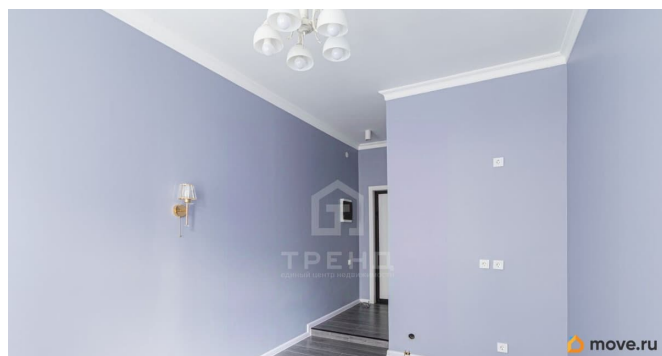

для заметок

Код объекта: 2094974. Студия 18 м² в сердце Петроградской стороны Большая Пушкарская, 25А Выход на Гатчинскую улицу и Большой проспект П.С. Локация с историей и характером Петроградка — это тот самый Петербург: архитектура, атмосфера, жизнь в ритме города. 10 минут пешком до Петропавловской крепости, рядом Крестовский остров. Вокруг — рестораны, кофейни, магазины, кинотеатр — всё, что формирует комфортную городскую среду. ИТМО — 57 минут, военное училище — 15 минут, ЛЭТИ — 20 минут. 4 станции метро в пешей доступности. О квартире — 18 м² — компактно и функционально — Обновлённые коммуникации, сшитый полиэтилен, индивидуальные счётчики — 25 кВт электричества Потенциал 40 00050 000 ?/мес Спрос здесь есть всегда — за счёт локации и статуса района. Дополнительно Предусмотрены варианты планировок и интерьерных решений. Суть Это не просто квадратные метры. Это жизнь в центре, где утро начинается с прогулки по историческим улицам, а всё важное — уже рядом. Свяжитесь со мной, расскажу детали и покажу объект. Такие варианты долго не остаются в продаже.