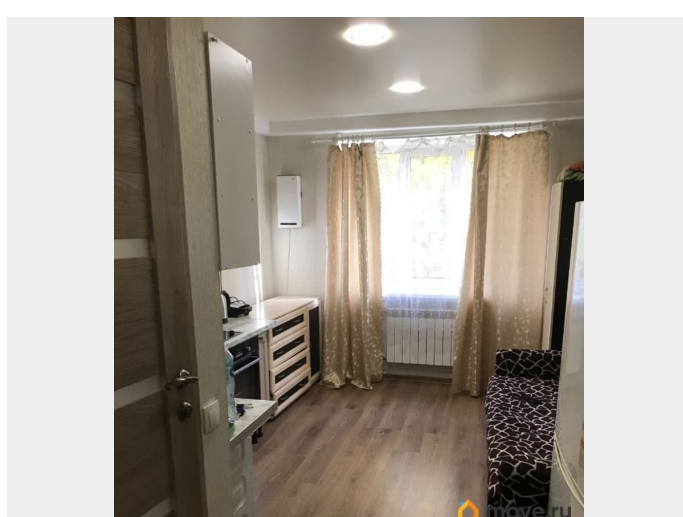

## Описание

ID: 1911297 Продаётся студия 18 кв м.

Светлая, уютная, квадратная. Большое окно выходит в зелёный двор. Евроремонт. Студия продаётся со всей новой мебелью, необходимой либо для проживания. либо для сдачи внаём. В квартире установлен рукоператор для поддержания в квартире здорового климата. Во дворе дома находится школа со спортивной площадкой, а для малышей игровая площадка.. Развитая инфраструктура: магазины, салон, МФЦ, поликлиника Остановка транспорта рядом с домом, привлекательность студии определяется тем, что метро « Озерки» в пешей доступности. Рассматриваются только наличные средства. Один собственник. Звоните! Договоримся.!