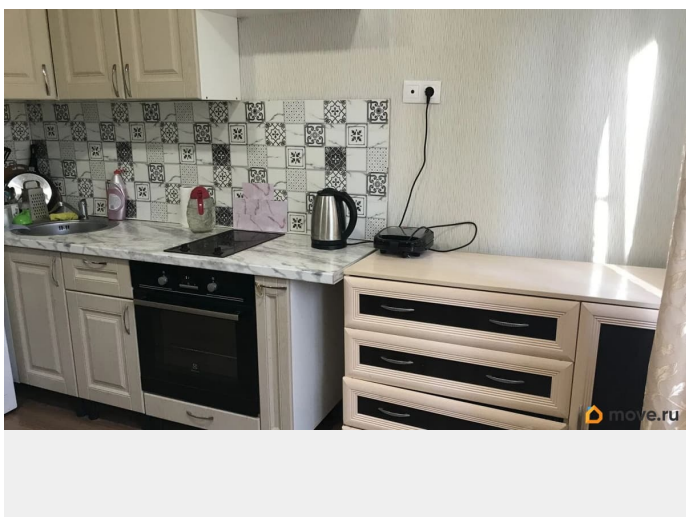

## Описание

ID: 1911297 Продаётся студия 18 кв м.

Светлая, уютная, квадратная. Большое окно выходит в зелёный двор. Евроремонт. Студия продаётся со всей новой мебелью, необходимой либо для проживания. либо для сдачи внаём. В квартире установлен рукоператор для поддержания в квартире здорового климата. Во дворе дома находится школа со спортивной площадкой, а для малышей игровая площадка.. Развитая инфраструктура: магазины, салон, МФЦ, поликлиника Остановка транспорта рядом с домом, привлекательность студии определяется тем, что метро « Озерки» в пешей доступности. Рассматриваются только наличные средства. Один собственник. Звоните! Договоримся.!