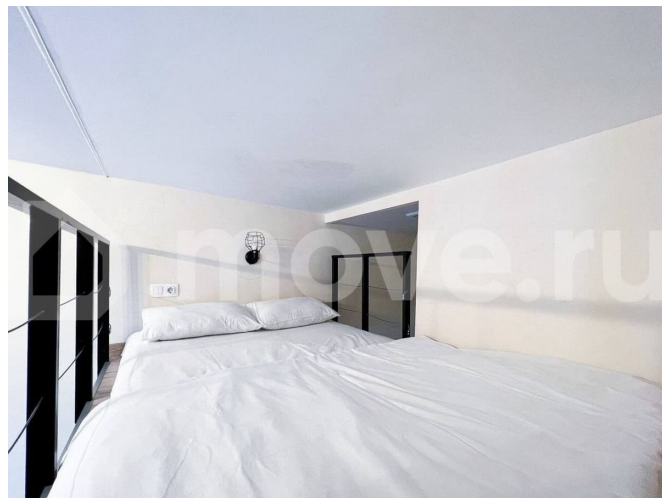

<https://spb.move.ru/objects/9290374346>

Поливода Ирина, АН Виктории Бердышевой

89251234567

для заметок

сопровождение сделки - гарантия прозрачности и законности от нашего юриста. ПРО СТУДИЮ: Дизайнерская, двухъярусная, полностью оснащена всей необходимой мебелью и техникой для жизни или сдачи в аренду. Потолок 3,4 м. Площадь студии 18 кв.м. + второй ярус. Окна выходят в тихий двор. ДОМ И ИНФРАСТРУКТУРА: ухоженная парадная, тихая улица без шума и пробок. Рядом, в 10-20 минутах пешком кафе, рестораны, остановки общественного транспорта и все главные достопримечательности города. До ближайших станций метро Владимирская, площадь Восстания 10 мин пешком. Также в пешей доступности ТЦ «Галерея», московский вокзал. Оперативные показы и выход на сделку. С быстрым и беспроблемным покупателем обсудим ТОРГ. Звоните!