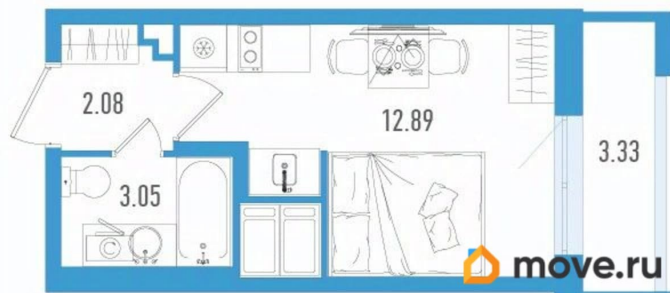

Красногвардейском районе Санкт-Петербурга в 300 метрах от берега реки Охта у Новоохтинского парка. Это зеленый активно развивающийся и благоустраиваемый квартал Петербурга, где природный ландшафт идеально сочетается с хорошей транспортной доступностью и развитой, сложившейся инфраструктурой. Проект состоит из двух устремленных ввысь 25-этажных современных башен и 7-ми этажного корпуса переменной этажности с индивидуальными террасами. Жилые корпуса объединены галереей-стилобатом, в которой будут располагаться магазины, пекарни, аптеки и салоны красоты - все, что необходимо современному петербуржцу. В радиусе 1,7 км от дома находятся 2 станции метро «Гражданский проспект» и «Девяткино», ж/д станция «Новая охта».