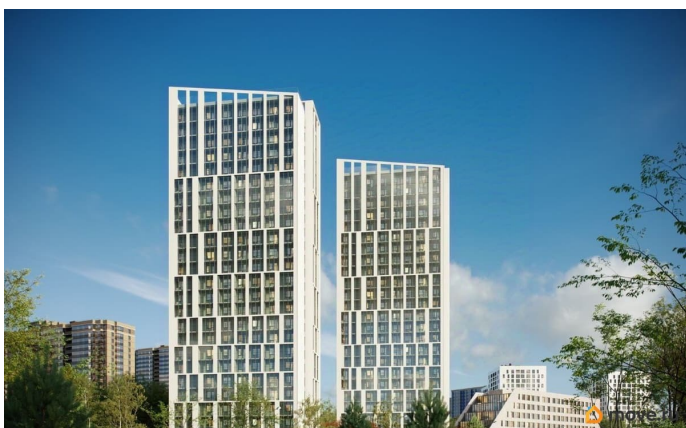

Описание

Продаётся студия в строящемся доме (Дом 1), срок сдачи: I-кв. 2027, общей площадью 19.02 кв.м., на 24 этаже. Жилой комплекс комфорт-класса «Старлайт» возводится в

<https://spb.move.ru/objects/9293495103>

**Отдел продаж, Бесплатная
консультация**

79681998241

для заметок

Красногвардейском районе Санкт-Петербурга в 300 метрах от берега реки Охта у Новоохтинского парка. Это зеленый активно развивающийся и благоустраиваемый квартал Петербурга, где природный ландшафт идеально сочетается с хорошей транспортной доступностью и развитой, сложившейся инфраструктурой. Проект состоит из двух устремленных ввысь 25-этажных современных башен и 7-ми этажного корпуса переменной этажности с индивидуальными террасами. Жилые корпуса объединены галереей-стилобатом, в которой будут располагаться магазины, пекарни, аптеки и салоны красоты - все, что необходимо современному петербуржцу. В радиусе 1,7 км от дома находятся 2 станции метро «Гражданский проспект» и «Девяткино», ж/д станция «Новая охта».