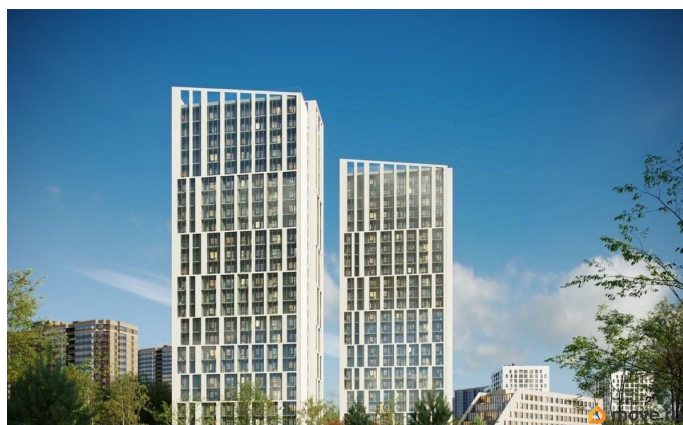

Описание

Продаётся студия в строящемся доме (Дом 1), срок сдачи: I-кв. 2027, общей площадью 19.09 кв.м., на 25 этаже. Жилой комплекс комфорт-класса «Старлайт» возводится в

<https://spb.move.ru/objects/9293495104>

**Отдел продаж, Бесплатная
консультация**

79681998241

для заметок

Красногвардейском районе Санкт-Петербурга в 300 метрах от берега реки Охта у Новоохтинского парка. Это зеленый активно развивающийся и благоустраиваемый квартал Петербурга, где природный ландшафт идеально сочетается с хорошей транспортной доступностью и развитой, сложившейся инфраструктурой. Проект состоит из двух устремленных ввысь 25-этажных современных башен и 7-ми этажного корпуса переменной этажности с индивидуальными террасами. Жилые корпуса объединены галереей-стилобатом, в которой будут располагаться магазины, пекарни, аптеки и салоны красоты - все, что необходимо современному петербуржцу. В радиусе 1,7 км от дома находятся 2 станции метро «Гражданский проспект» и «Девяткино», ж/д станция «Новая охта».