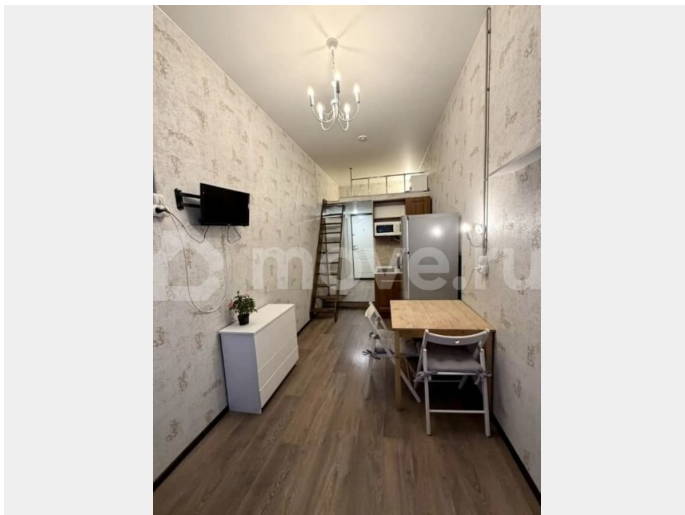

«ужаса» коммуналки • Вид в тихий, спокойный двор • Красивый дом, парадная — ощущение классического Петербурга начинается уже с улицы Локация, которая говорит сама за себя — Перекрёсток «Пять углов» — 1 минута пешком — Самая ресторанная в городе улица Рубинштейна буквально за углом — Исторические дома, атмосферные улицы, музеи — В пешей доступности Багратионовский сквер и сад ТЮЗа — Метро — в шаговой доступности: - Звенигородская 5 минут - Пушкинская 10 минут - Владимирская 9 минут Это место выбирают за стиль жизни, а не просто за адрес. ? Важные моменты • Студия жилая, возможна постоянная регистрация • Сделка проходит у нотариуса • Безопасные расчёты через аккредитив • Продажа только за наличный расчёт Универсальный формат Пространство с потенциалом — для комфортной жизни в центре или для стабильного дохода от аренды. Звоните или пишите. Один взрослый собственник. Без обременений.