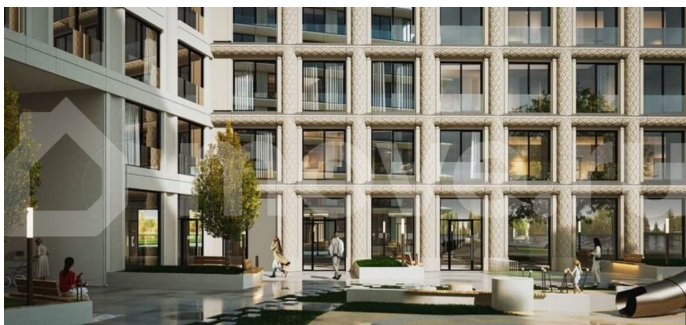

Раздел

[Квартиры](#)

Ремонт

без отделки

Квартира в новостройке

да

Описание

Сдаем в 2026 году! Апартамент №385 в Комплексе «17/33 Петровский остров» О проекте: Премиальный комплекс резиденций для истинных ценителей изысканной архитектуры, непревзойденного сервиса и необыкновенной панорамы Санкт-Петербурга. Уникальное расположение –

для заметок

3 СЕКЦИЯ
5 ЭТАЖ

между Малой Невой и Петровским прудом – подарит будущим резидентам неповторимое ощущение жизни на собственном уединенном острове. Уникальная локация. Проект расположен в объятых главных островов Петербурга — Петроградской стороны, Васильевского и Крестовского, и в самой зеленой и выигрышной части Петровского — на первой линии Малой Невы, между величественной рекой и тихим Петровским прудом. До ключевых точек притяжения, любимых парков, шопинга и развлечений — пара минут на авто. — 100% видовых апартаментов. Виды на Малую Невку, на Петровский пруд.; — Проект разделен на три формата: Club, Life, Residence; — 5-8 этажей; — высота потолка до 7 метров; — 1000 м2 общественных пространств; — фитнес и СПА; — кинозал и зал для семейных торжеств; — коворкинг и детский клуб; — лаундж с библиотекой; — терраса площадью 120 м2 для резидентов; ELEMENT создаёт инновационные жилые и коммерческие объекты в Санкт-Петербурге и Москве, которые устанавливают новые стандарты эффективной жизни в мегаполисах.