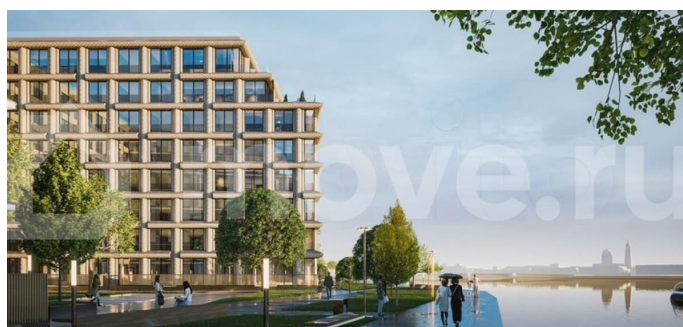

Раздел

[Квартиры](#)

Ремонт

без отделки

Квартира в новостройке

да

Описание

Сдаем в 2026 году! Апартамент №385 в Комплексе «17/33 Петровский остров» О проекте: Премиальный комплекс резиденций для истинных ценителей изысканной архитектуры, непревзойденного сервиса и необыкновенной панорамы Санкт-Петербурга. Уникальное расположение –

для заметок

3 СЕКЦИЯ
5 ЭТАЖ

между Малой Невой и Петровским прудом – подарит будущим резидентам неповторимое ощущение жизни на собственном уединенном острове. Уникальная локация. Проект расположен в объятых главных островов Петербурга — Петроградской стороны, Васильевского и Крестовского, и в самой зеленой и выигрышной части Петровского — на первой линии Малой Невы, между величественной рекой и тихим Петровским прудом. До ключевых точек притяжения, любимых парков, шопинга и развлечений — пара минут на авто. — 100% видовых апартаментов. Виды на Малую Невку, на Петровский пруд.; — Проект разделен на три формата: Club, Life, Residence; — 5-8 этажей; — высота потолка до 7 метров; — 1000 м2 общественных пространств; — фитнес и СПА; — кинозал и зал для семейных торжеств; — коворкинг и детский клуб; — лаундж с библиотекой; — терраса площадью 120 м2 для резидентов; ELEMENT создаёт инновационные жилые и коммерческие объекты в Санкт-Петербурге и Москве, которые устанавливают новые стандарты эффективной жизни в мегаполисах.