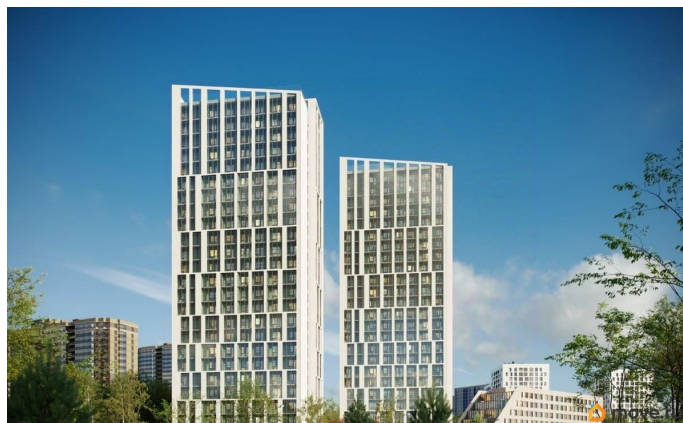

Описание

Продаётся студия в строящемся доме (Дом 1), срок сдачи: I-кв. 2027, общей площадью 19.35 кв.м., на 5 этаже. Жилой комплекс комфорт-класса «Старлайт» возводится в

<https://spb.move.ru/objects/9285857387>

**Отдел продаж, Бесплатная
консультация**

79927145974

для заметок

Красногвардейском районе Санкт-Петербурга в 300 метрах от берега реки Охта у Новоохтинского парка. Это зеленый активно развивающийся и благоустраиваемый квартал Петербурга, где природный ландшафт идеально сочетается с хорошей транспортной доступностью и развитой, сложившейся инфраструктурой. Проект состоит из двух устремленных ввысь 25-этажных современных башен и 7-ми этажного корпуса переменной этажности с индивидуальными террасами. Жилые корпуса объединены галереей-стилобатом, в которой будут располагаться магазины, пекарни, аптеки и салоны красоты - все, что необходимо современному петербуржцу. В радиусе 1,7 км от дома находятся 2 станции метро «Гражданский проспект» и «Девяткино», ж/д станция «Новая охта».