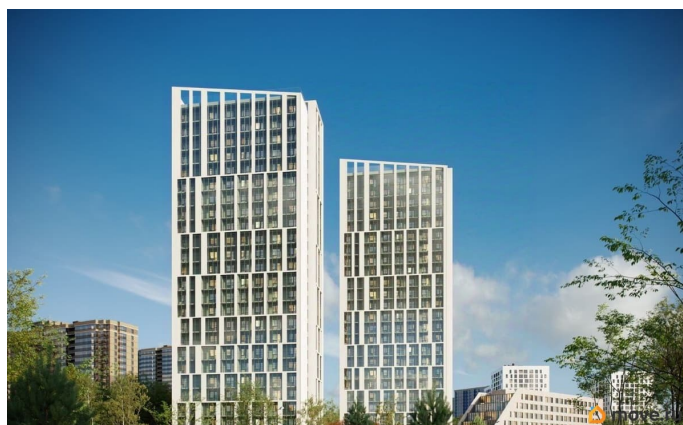

Описание

Продаётся студия в строящемся доме (Дом 1), срок сдачи: I-кв. 2027, общей площадью 19.35 кв.м., на 6 этаже. Жилой комплекс комфорт-класса «Старлайт» возводится в

<https://spb.move.ru/objects/9290340307>

**Отдел продаж, Бесплатная
консультация**

79681998241

для заметок

Красногвардейском районе Санкт-Петербурга в 300 метрах от берега реки Охта у Новоохтинского парка. Это зеленый активно развивающийся и благоустраиваемый квартал Петербурга, где природный ландшафт идеально сочетается с хорошей транспортной доступностью и развитой, сложившейся инфраструктурой. Проект состоит из двух устремленных ввысь 25-этажных современных башен и 7-ми этажного корпуса переменной этажности с индивидуальными террасами. Жилые корпуса объединены галереей-стилобатом, в которой будут располагаться магазины, пекарни, аптеки и салоны красоты - все, что необходимо современному петербуржцу. В радиусе 1,7 км от дома находятся 2 станции метро «Гражданский проспект» и «Девяткино», ж/д станция «Новая охта».