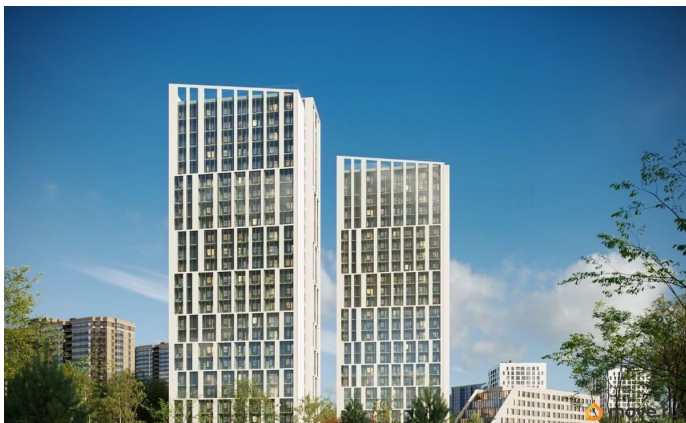

Описание

Продаётся студия в строящемся доме (Дом 1), срок сдачи: I-кв. 2027, общей площадью 19.35 кв.м., на 7 этаже. Жилой комплекс комфорт-класса «Старлайт» возводится в

<https://spb.move.ru/objects/9293494614>

**Отдел продаж, Бесплатная
консультация**

79681998241

для заметок

Красногвардейском районе Санкт-Петербурга в 300 метрах от берега реки Охта у Новоохтинского парка. Это зеленый активно развивающийся и благоустраиваемый квартал Петербурга, где природный ландшафт идеально сочетается с хорошей транспортной доступностью и развитой, сложившейся инфраструктурой. Проект состоит из двух устремленных ввысь 25-этажных современных башен и 7-ми этажного корпуса переменной этажности с индивидуальными террасами. Жилые корпуса объединены галереей-стилобатом, в которой будут располагаться магазины, пекарни, аптеки и салоны красоты - все, что необходимо современному петербуржцу. В радиусе 1,7 км от дома находятся 2 станции метро «Гражданский проспект» и «Девяткино», ж/д станция «Новая охта».