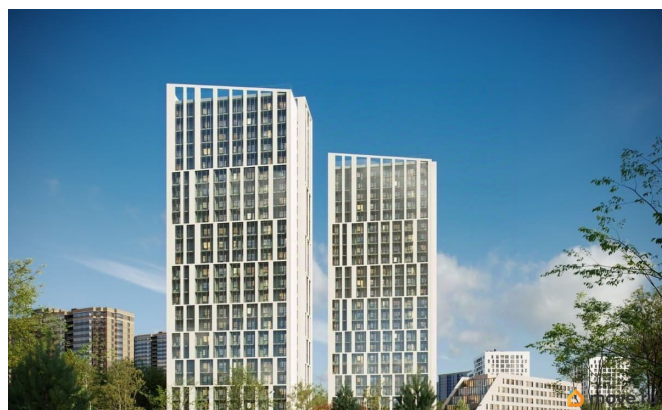

Описание

Продаётся студия в строящемся доме (Дом 1), срок сдачи: I-кв. 2027, общей площадью 19.35 кв.м., на 7 этаже. Жилой комплекс комфорт-класса «Старлайт» возводится в

<https://spb.move.ru/objects/9293494614>

**Отдел продаж, Бесплатная
консультация**

79681998241

для заметок

Красногвардейском районе Санкт-Петербурга в 300 метрах от берега реки Охта у Новоохтинского парка. Это зеленый активно развивающийся и благоустраиваемый квартал Петербурга, где природный ландшафт идеально сочетается с хорошей транспортной доступностью и развитой, сложившейся инфраструктурой. Проект состоит из двух устремленных ввысь 25-этажных современных башен и 7-ми этажного корпуса переменной этажности с индивидуальными террасами. Жилые корпуса объединены галереей-стилобатом, в которой будут располагаться магазины, пекарни, аптеки и салоны красоты - все, что необходимо современному петербуржцу. В радиусе 1,7 км от дома находятся 2 станции метро «Гражданский проспект» и «Девяткино», ж/д станция «Новая охта».