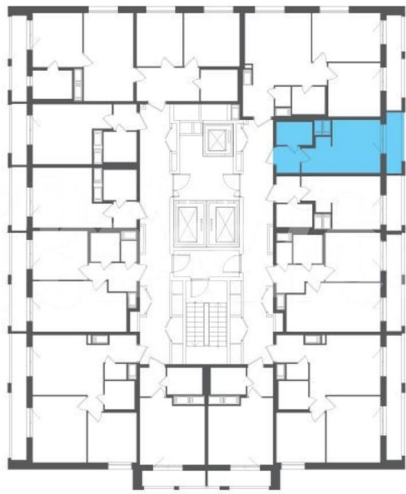

для заметок

развитой, сложившейся инфраструктурой. Проект состоит из двух устремленных ввысь 25-этажных современных башен и 7-ми этажного корпуса переменной этажности с индивидуальными террасами. Жилые корпуса объединены галереей-стилобатом, в которой будут располагаться магазины, пекарни, аптеки и салоны красоты. Двор закрыт от посторонних и приподнят, что обеспечит дополнительную приватность проживания. Во дворе будет выполнено авторское благоустройство, в том числе уникальная проекция звездного неба