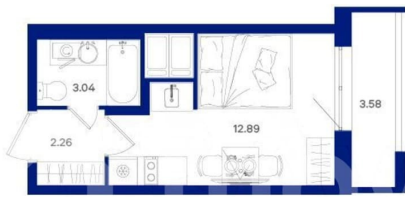

Студия, 19,26 м²

🔥 Акции

📍 Гражданский проспект, 10 мин.

📍 Девяткино, 5 мин.

- Развитая инфраструктура
- Прописка: Петербург!
- 300 м до реки Охта
- Квартиры с террасами

ЛИДЕР ГРУПП
Группа компаний