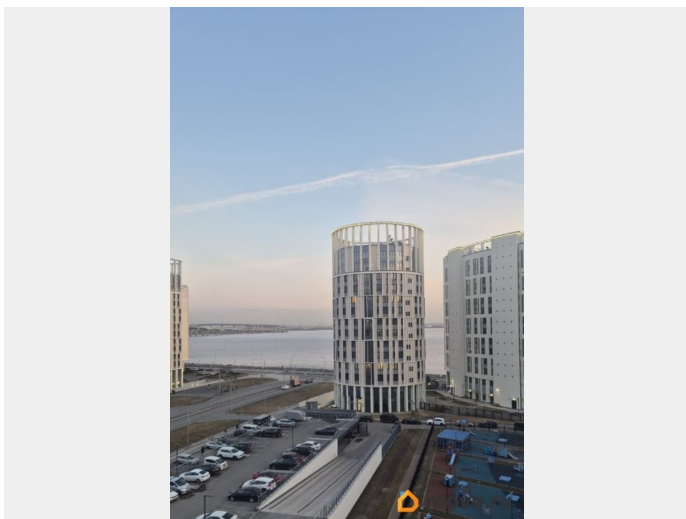

Покупка в ипотеку

да

возможна ипотека, лифт, парковка

Описание

Продается видовая квартира - студия, 19,3ма2 на 8 этаже 15 этажного дома нового ЖК «Морская Набережная», окна квартиры выходят на набережную залива и воду, во дворе детский сад и школа, рядом с парадной магазин «Магнит». Квартира без отделки, хорошая металлическая входная дверь, большие окна, первый собственник, покупали от застройщика, никто не прописан, прямая продажа, квартира без обременений. Развитая инфраструктура, магазины, кафе, аптека, пешеходная набережная, рядом заезд на ЗСД, автобусная остановка, до ст м Приморская 10 мин транспортом. Просмотры квартиры по согласованию, ключи у агента, все документы готовы к продаже, полная стоимость в договоре, возможна ипотека.