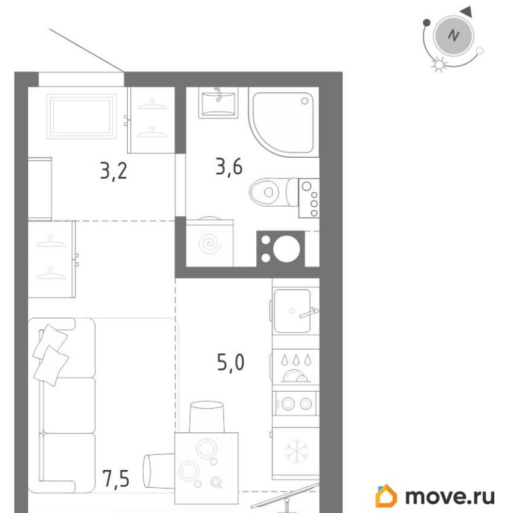

2.72 м

Общая площадь

19.3 м²

Этаж

9/12

Детали объекта

Тип сделки

Продам

Раздел

[Квартиры](#)

Ремонт

без отделки

Квартира в новостройке

да

Год сдачи

4 квартал 2028 г.

лифт

Описание

Продаётся студия в строящемся доме (Корпус 1), срок сдачи: IV-кв. 2028, общей площадью 19.3 кв.м., на 9 этаже. Жилой комплекс

для заметок

«Клюква.Парк» - это новое пространство для энергичных людей, желающих обрести комфортное место для жизни, реализации и творчества. Современная архитектура и качественные детские площадки, благоустроенные зоны для отдыха и развитая инфраструктура - всё это обеспечит высокий уровень удобства проживания. Комплекс строится в Пушкинском районе вблизи исторических пригородов Петербурга и крупных городских магистралей. Социально значимые объекты - школа, детский сад, поликлиника - находятся в шаговой доступности.