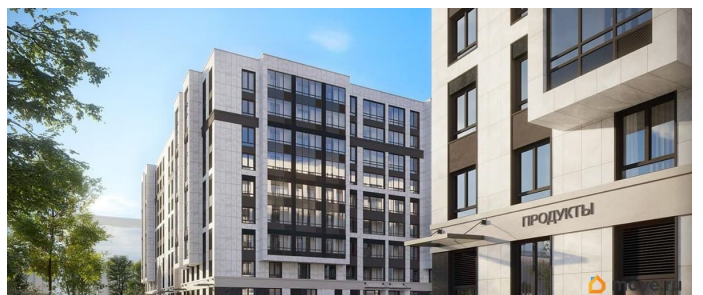

Год сдачи

2 квартал 2028 г.

Покупка в ипотеку

да

возможна ипотека

Описание

Продаётся Студия в ЖК Кинопарк от застройщика Группа компаний «РСТИ» (Росстройинвест). Квартира находится в 9 этажном доме, в Очередь 2, Корпус 2 на 1 этаже. Общая площадь квартиры 19,42 кв.м. «Кинопарк» — современный жилой комплекс, в котором главную роль играет Вы! Здесь возможен любой желанный сценарий жизни. Продуманные планировки, закрытые уютные дворы, развитая инфраструктура квартала — всё это обеспечит высокий уровень комфорта и будет вдохновлять на новые свершения. «Кинопарк» у парка «Новознаменка» возводится на бывшей территории «Ленфильма». Тема кино найдет отражение в отделке мест общего пользования и благоустройстве территории. Инфраструктура Жилой комплекс расположен в обжитой части Красносельского района рядом есть магазины, детские сады, школы и другая необходимая инфраструктура. Напротив комплекса находится парк «Новознаменка», в шаговой доступности еще четыре парка и два сквера.