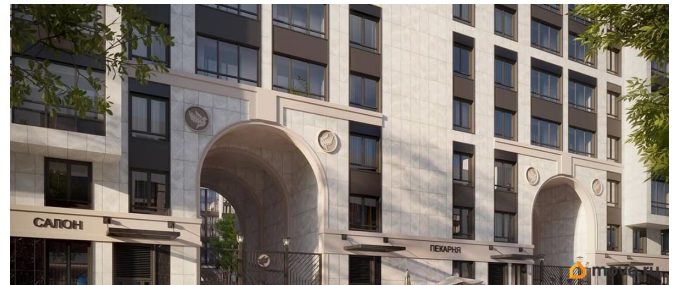

🕒 Создано: 12.01.2026 в 14:17

🔄 Обновлено: 03.04.2026 в 12:32

РСТИ, РСТИ

79394061367

5 882 753 ₺

Округ

[СПБ, Красносельский район](#)

для заметок

Квартира

Высота потолков

3 м

Жилая площадь

12.8 м²

Общая площадь

19.42 м²

Этаж

1/9

Детали объекта

Тип сделки

Продам

Раздел

[Квартиры](#)

Тип балкона

лоджия

Тип санузла

совмещенный

Вид из окна

на улицу

Ремонт

без отделки

Квартира в новостройке