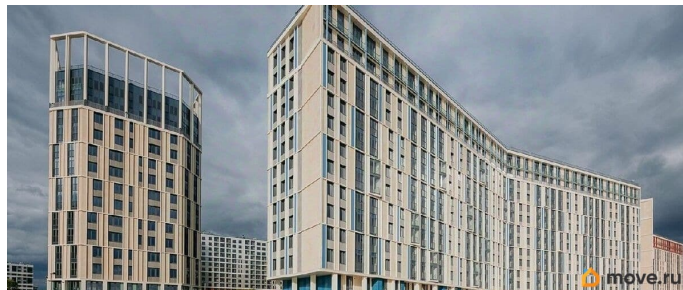

Описание

Продается уютная студия в жилом комплексе «Морская набережная 2» в уютном Василеостровском районе. До метро можно добраться на транспорте всего за 15 минут. Удобная, классическая, функциональная европланировка, вместительная прихожая 2.96 м?. Общая площадь студии - 19.56 м?, жилая 13.66 м?, высота потолка 2.7 м. Квартира продается с предчистовой отделкой. Что особенного в ЖК «Морская набережная 2»? • Береговая линия Финского залива • 15 минут до центра города • Выезд на ЗСД • Пешеходный бульвар протяженностью 2 км и шириной 100 метров с общественными пространствами, лаунж зонами, кафе, вело парковками • Детские сады и школы на территории комплекса • Благоустроенные двory «без машин» • Подземный паркинг со спуском на лифте