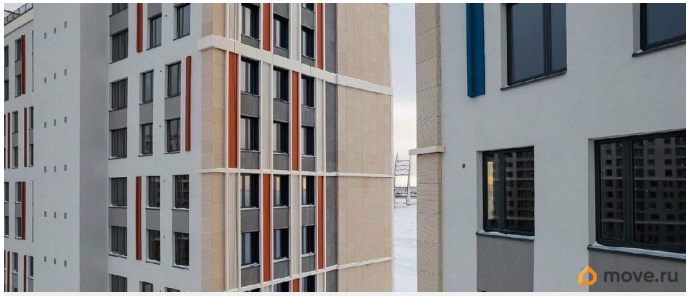

move.ru

ПА Петербургская Недвижимость

Студия, 19.56м²

- Кол-во комнат 1
- Этаж 11 из 15
- Общая площадь 19.56м²
- Жилая площадь 13.66м²

move.ru