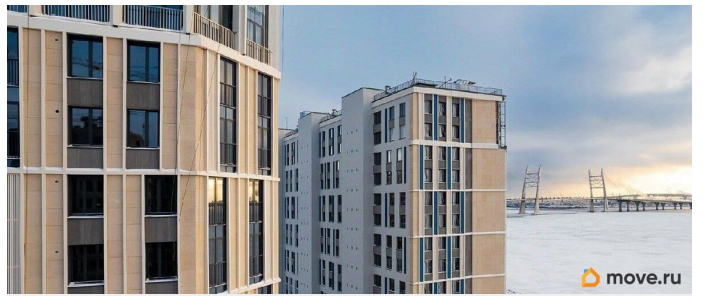

move.ru

move.ru