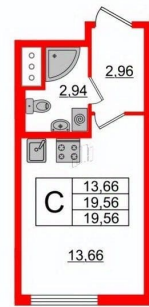

Округ

[СПБ, Василеостровский район](#)

Квартира

Высота потолков

2.7 м

Жилая площадь

13.7 м²

Общая площадь

19.56 м²

Этаж

11/15

Детали объекта

Тип сделки

Продам

Раздел

[Квартиры](#)

Описание

Продается уютная студия в жилом комплексе «Морская набережная 2» в уютном Василеостровском районе. До метро можно добраться на транспорте всего за 15 минут. Удобная, классическая, функциональная европланировка, вместительная прихожая 2.96 м?. Общая площадь студии - 19.56 м?, жилая 13.66 м?, высота потолка 2.7 м. Квартира продается с предчистовой отделкой. Что особенного в ЖК «Морская набережная 2»? • Береговая линия Финского залива • 15 минут до центра города • Выезд на ЗСД • Пешеходный бульвар протяженностью 2 км и шириной 100 метров с общественными пространствами, лаунж зонами, кафе, вело парковками • Детские сады и школы на территории комплекса • Благоустроенные двory «без машин» • Подземный паркинг со спуском на лифте

move.ru

move.ru

move.ru

ПА Петербургская Недвижимость

Студия, 19.56м²

- Кол-во комнат 1
- Этаж 11 из 15
- Общая площадь 19.56м²
- Жилая площадь 13.66м²

move.ru