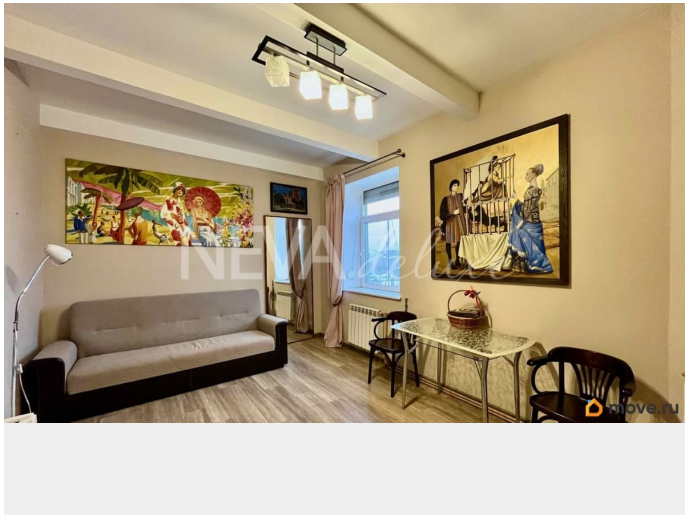

Раздел

[Квартиры](#)

Покупка в ипотеку

да

возможна ипотека, лифт

Описание

для заметок

Предлагается к продаже уникальная квартира в Петроградском районе, расположенная по адресу: пр-кт Каменноостровский, д. 16. Отличное месторасположение, в пешей доступности метро Горьковская, 5 минут. Австрийская площадь. Доходный дом Э. К. фон Липгарта. Дом относится к числу выявленных объектов культурного наследия. Квартира имеет отдельный Кадастровый номер, а не комната в коммунальной квартире. Квартира находится в шаговой доступности от основных достопримечательностей города: Петропавловская крепость, Крейсер Аврора, Особняк Кшесинской, Особняк Бранта, Петровская набережная. Квартира в хорошем состоянии. Есть вся необходимая мебель и бытовая техника. Развитая инфраструктура. Два взрослых собственника. Прямая продажа. Собственники лично присутствуют на сделке. Звоните для уточнения подробностей.