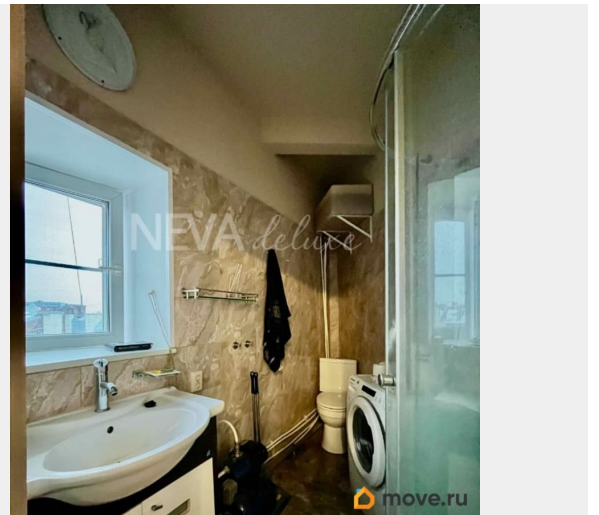

Раздел

[Квартиры](#)

Покупка в ипотеку

да

возможна ипотека, лифт

Описание

для заметок

Предлагается к продаже уникальная квартира в Петроградском районе, расположенная по адресу: пр-кт Каменноостровский, д. 16. Отличное месторасположение, в пешей доступности метро Горьковская, 5 минут. Австрийская площадь. Доходный дом Э. К. фон Липгарта. Дом относится к числу выявленных объектов культурного наследия. Квартира имеет отдельный Кадастровый номер, а не комната в коммунальной квартире. Квартира находится в шаговой доступности от основных достопримечательностей города: Петропавловская крепость, Крейсер Аврора, Особняк Кшесинской, Особняк Бранта, Петровская набережная. Квартира в хорошем состоянии. Есть вся необходимая мебель и бытовая техника. Развитая инфраструктура. Два взрослых собственника. Прямая продажа. Собственники лично присутствуют на сделке. Звоните для уточнения подробностей.