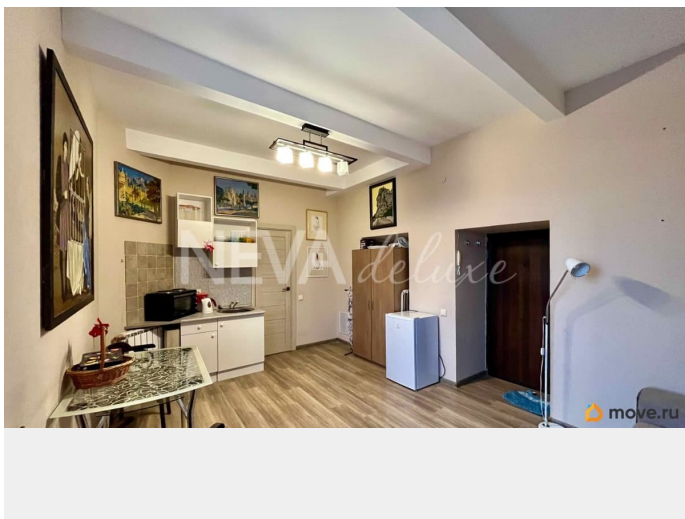

Раздел

[Квартиры](#)

Покупка в ипотеку

да

возможна ипотека, лифт

Описание

для заметок

Предлагается к продаже уникальная квартира в Петроградском районе, расположенная по адресу: пр-кт Каменноостровский, д. 16. Отличное месторасположение, в пешей доступности метро Горьковская, 5 минут. Австрийская площадь. Доходный дом Э. К. фон Липгарта. Дом относится к числу выявленных объектов культурного наследия. Квартира имеет отдельный Кадастровый номер, а не комната в коммунальной квартире. Квартира находится в шаговой доступности от основных достопримечательностей города: Петропавловская крепость, Крейсер Аврора, Особняк Кшесинской, Особняк Бранта, Петровская набережная. Квартира в хорошем состоянии. Есть вся необходимая мебель и бытовая техника. Развитая инфраструктура. Два взрослых собственника. Прямая продажа. Собственники лично присутствуют на сделке. Звоните для уточнения подробностей.