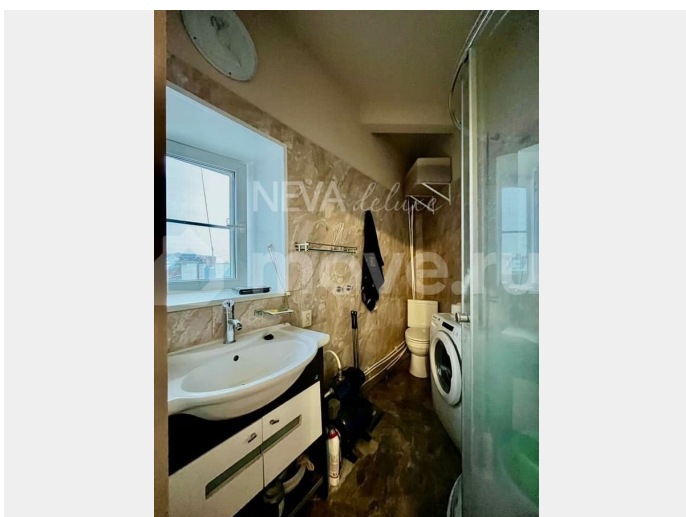

для заметок

находится в шаговой доступности от основных достопримечательностей города: Петропавловская крепость, Крейсер Аврора, Особняк Кшесинской, Особняк Бранта, Петровская набережная. Квартира в хорошем состоянии. Есть вся необходимая мебель и бытовая техника. Развитая инфраструктура. Два взрослых собственника. Прямая продажа. Собственники лично присутствуют на сделке. Звоните для уточнения подробностей.