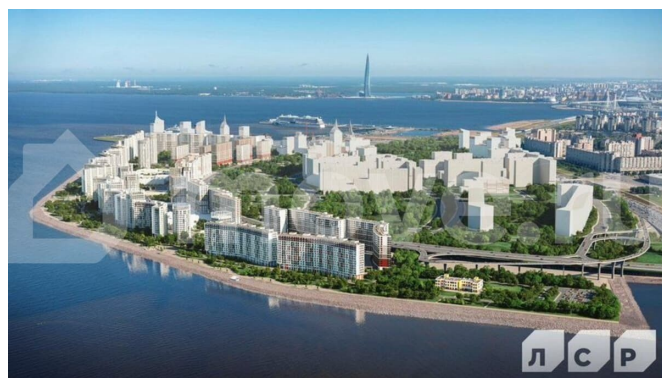

Создано: 17.02.2026 в 01:28

Обновлено: 02.04.2026 в 01:33

Санкт-Петербург, пр-т Круженштерна, 4

6 800 000 ₺

Санкт-Петербург, пр-т Круженштерна, 4

Квартира

Общая площадь

19.6 м²

Этаж

9/15

Детали объекта

Тип сделки

Продам

Раздел

[Квартиры](#)

Квартира в новостройке

да

Описание

Продается уютная студия в жилом комплексе «Морская набережная 2» в уютном Василеостровском районе. До метро можно добраться на транспорте всего за 15 минут. Удобная, классическая, функциональная европланировка, вместительная прихожая 2.96 м?. Общая площадь студии - 19.56 м?, жилая - 13.66 м?, высота потолка 2.7 м. Квартира продается с предчистовой отделкой. Что особенного в ЖК «Морская набережная 2»? • Береговая линия Финского залива • 15 минут до центра города • Выезд

<https://spb.move.ru/objects/9290020964>

Петербургская Недвижимость. Переуступки, Петербургская Недвижимость. Переуступки **89251234567**

для заметок