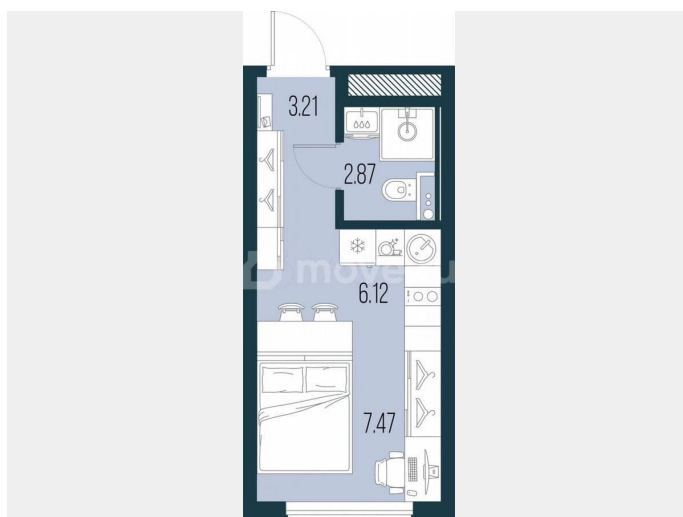

с отделкой

Квартира в новостройке

да

Описание

Продается 1-комн. квартира-студия с предчистовой отделкой в ЖК «Новая Земля» на 10 этаже. Общая площадь: 19.67 кв.м., площадь гостиной 13.59 кв.м., из которых 6.12 кв.м. выделено под кухонную зону. Все окна выходят на одну сторону. В квартире один совмещенный санузел. Высота потолков 2.85 м. Квартира находится в корпусе 1.1. Дом монолитный, одноподъездный, высотой 17 этажей. На этаже 10 квартир. В подъезде

размерами, функциональной наполненностью и отвечающих потребностям различных жителей проекта. (AQID02526743)

**НОВАЯ
ЗЕМЛЯ**

Suite S
19.67 м²

Рассрочка

LEGENDA

Move.ru - вся недвижимость России