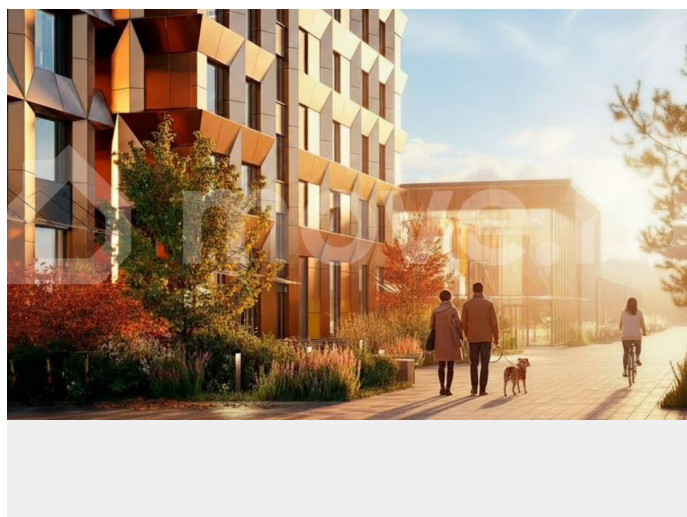

размерами, функциональной наполненностью и отвечающих потребностям различных жителей проекта. (AQID02526748)

**НОВАЯ
ЗЕМЛЯ**

Suite S
19.67 м²

Рассрочка

LEGENDA

The advertisement features a red background. On the left, a white box contains a floor plan of a studio apartment (Suite S) with room numbers 321, 287, 6.12, and 7.47. To the right is a rendering of a modern high-rise building with a distinctive facade of angular, metallic panels. The text 'НОВАЯ ЗЕМЛЯ' is at the top right, 'Suite S 19.67 м²' is in the middle left, 'Рассрочка' (Installment) is at the bottom left, and 'LEGENDA' is at the bottom right.