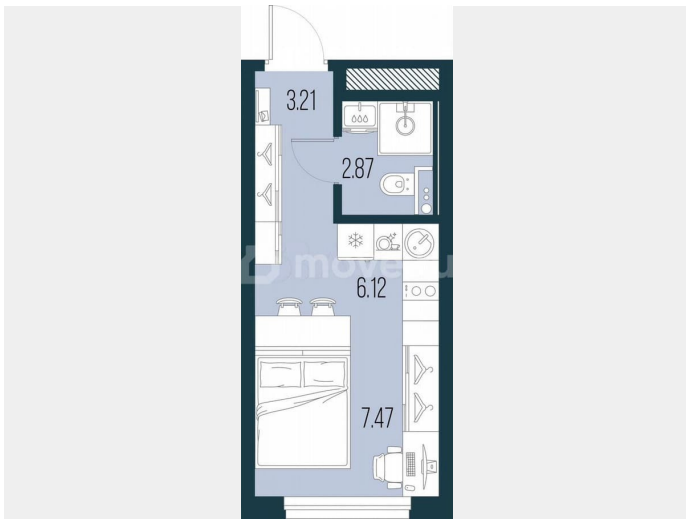

с отделкой

Квартира в новостройке

да

Описание

1-комн. квартира-студия с предчистовой отделкой в ЖК «Новая Земля» на 8 этаже. Общая площадь: 19.67 кв.м., площадь гостиной 13.59 кв.м., из которых 6.12 кв.м. выделено под кухонную зону. Все окна выходят на одну сторону. В квартире один совмещенный санузел. Высота потолков 2.85 м. Квартира находится в корпусе 1.1. Дом монолитный, одноподъездный, высотой 17 этажей. На этаже 10 квартир. В подъезде 1

размерами, функциональной наполненностью и отвечающих потребностям различных жителей проекта. (AQID02526748)

**НОВАЯ
ЗЕМЛЯ**

Suite S
19.67 м²

Рассрочка

LEGENDA

The advertisement features a red background. On the left, a white box contains a floor plan of a studio apartment (Suite S) with room numbers 321, 287, 6.12, and 7.47. To the right is a rendering of a modern high-rise building with a distinctive facade of angular, metallic panels. The text 'НОВАЯ ЗЕМЛЯ' is at the top right, 'Suite S 19.67 м²' is in the middle left, 'Рассрочка' (Installment) is at the bottom left, and 'LEGENDA' is at the bottom right.