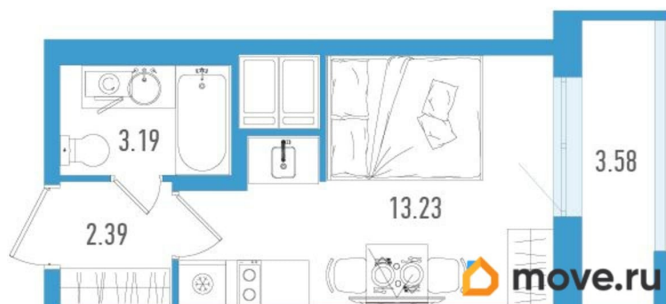

Красногвардейском районе Санкт-Петербурга в 300 метрах от берега реки Охта у Новоохтинского парка. Это зеленый активно развивающийся и благоустраиваемый квартал Петербурга, где природный ландшафт идеально сочетается с хорошей транспортной доступностью и развитой, сложившейся инфраструктурой. Проект состоит из двух устремленных ввысь 25-этажных современных башен и 7-ми этажного корпуса переменной этажности с индивидуальными террасами. Жилые корпуса объединены галереей-стилобатом, в которой будут располагаться магазины, пекарни, аптеки и салоны красоты - все, что необходимо современному петербуржцу. В радиусе 1,7 км от дома находятся 2 станции метро «Гражданский проспект» и «Девяткино», ж/д станция «Новая охта».