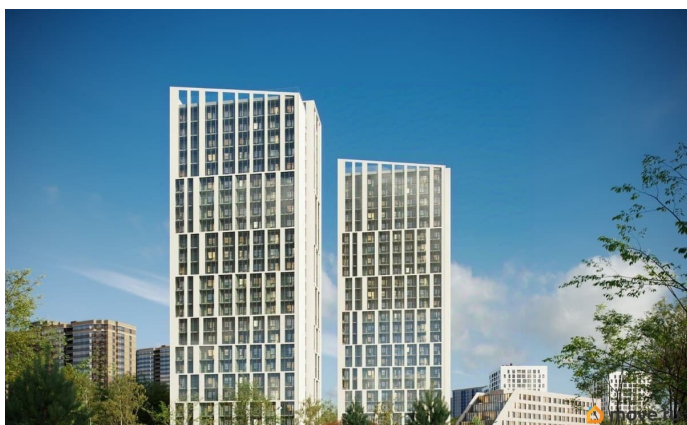

Описание

Продаётся студия в строящемся доме (Дом 1), срок сдачи: I-кв. 2027, общей площадью 19.88 кв.м., на 12 этаже. Жилой комплекс комфорт-класса «Старлайт» возводится в

<https://spb.move.ru/objects/9292691700>

**Отдел продаж, Бесплатная
консультация**

79681998241

для заметок

Красногвардейском районе Санкт-Петербурга в 300 метрах от берега реки Охта у Новоохтинского парка. Это зеленый активно развивающийся и благоустраиваемый квартал Петербурга, где природный ландшафт идеально сочетается с хорошей транспортной доступностью и развитой, сложившейся инфраструктурой. Проект состоит из двух устремленных ввысь 25-этажных современных башен и 7-ми этажного корпуса переменной этажности с индивидуальными террасами. Жилые корпуса объединены галереей-стилобатом, в которой будут располагаться магазины, пекарни, аптеки и салоны красоты - все, что необходимо современному петербуржцу. В радиусе 1,7 км от дома находятся 2 станции метро «Гражданский проспект» и «Девяткино», ж/д станция «Новая охта».