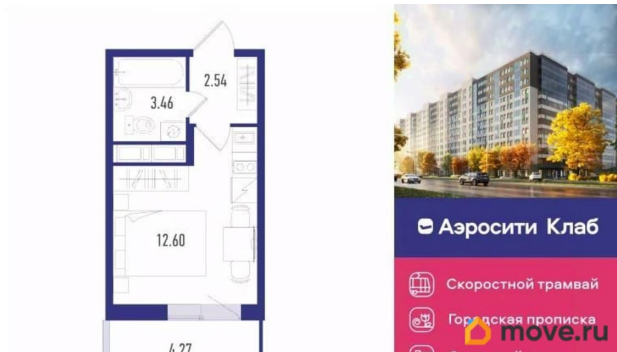

4 572 400 ₹

Округ

[СПБ, Пушкинский район](#)

для заметок

Квартира

Высота потолков

2.72 м

Жилая площадь

12.6 м²

Общая площадь

19.88 м²

Этаж

10/12

Детали объекта

Тип сделки

Продам

Раздел

[Квартиры](#)

Ремонт

без отделки

Квартира в новостройке

да

Год сдачи

4 квартал 2026 г.

Описание

12-ти этажный дом на 965 квартир,