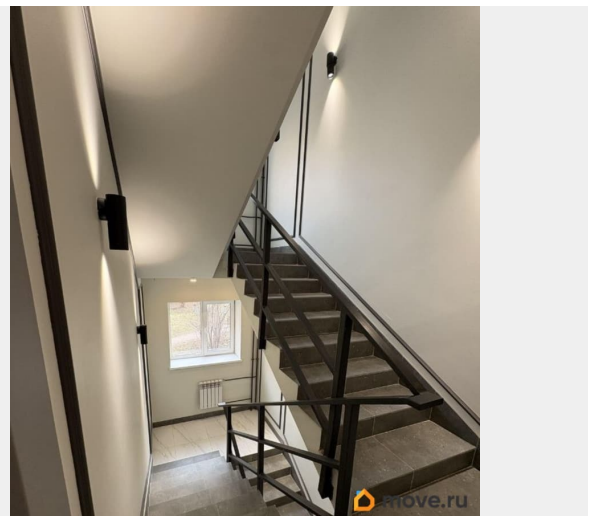

гипермаркеты, школы и детские сады; •
Театры, парки и культурные объекты. У вас
остались вопросы? Звоните! Наши
специалисты готовы проконсультировать вас
ежедневно с 10:00 до 19:00. Не упустите
выгодное предложение!