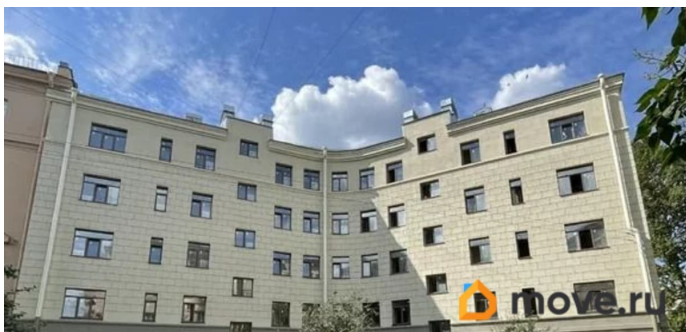

гипермаркеты, школы и детские сады; •
Театры, парки и культурные объекты. У вас
остались вопросы? Звоните! Наши
специалисты готовы проконсультировать вас
ежедневно с 10:00 до 19:00. Не упустите
выгодное предложение!