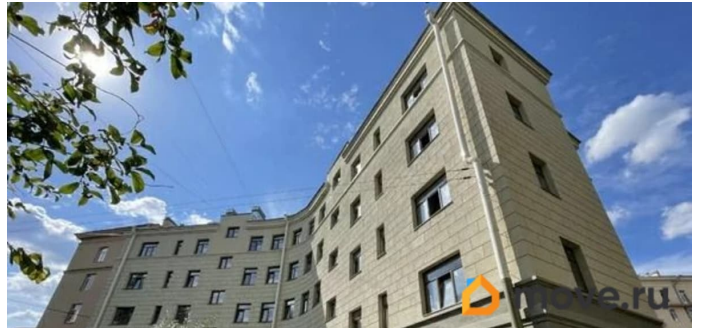

гипермаркеты, школы и детские сады; •
Театры, парки и культурные объекты. У вас
остались вопросы? Звоните! Наши
специалисты готовы проконсультировать вас
ежедневно с 10:00 до 19:00. Не упустите
выгодное предложение!