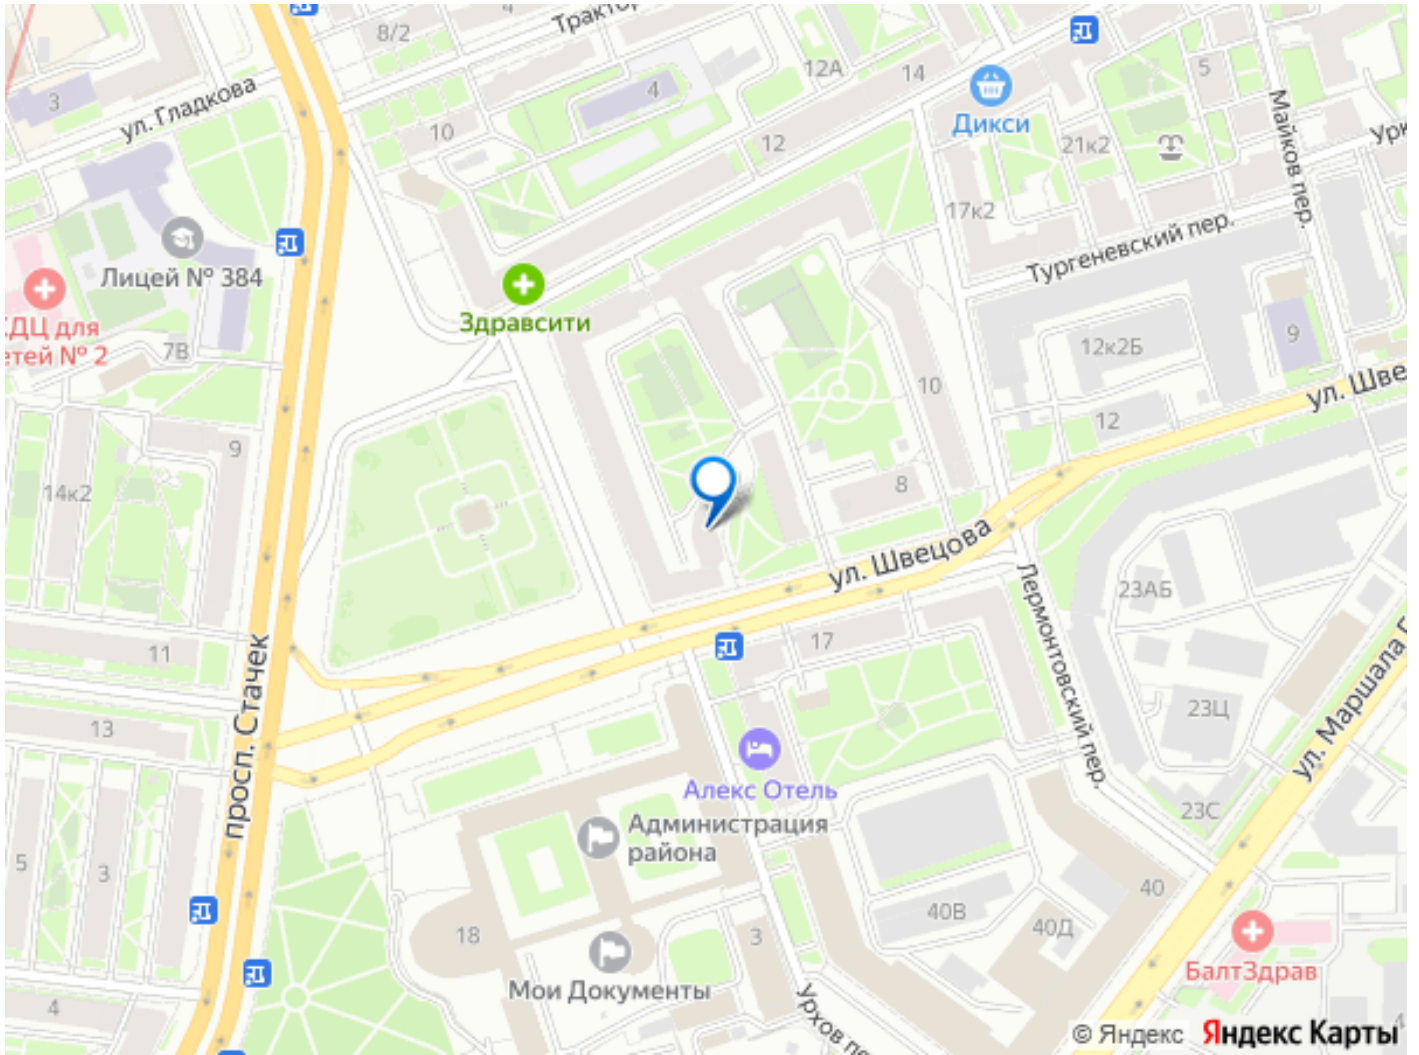

Move.ru - вся недвижимость России