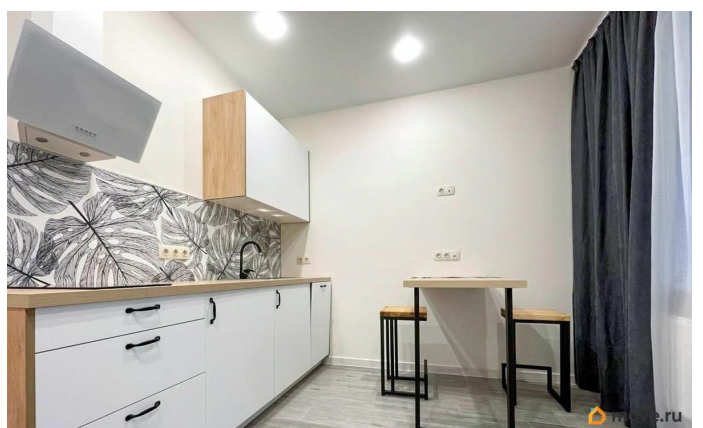

Покупка в ипотеку

да

возможна ипотека, лифт, парковка

Описание

Быстрый выход на сделку, прямая продажа.
Без обременений и занижений. Новая квартира, никто не жил. Мебель и техника в подарок. ЖК NEW TIME (комфорт класс)
Адрес: ул. Планерная дом 97, корп.2, стр.1
Студия 19.95 кв.м. + застекленная лоджия 4.26 кв.м.. Комната 13.3м., с/у 3.54, холл 3.11м. Метро Комендантский пр-т 8 мин. Транспортом. Квартира расположена на 8 этаже 13 этажного дома. Выгодно отличается от конкурентов. Полная стоимость- БЕЗ ЗАНИЖЕНИЙ !!!