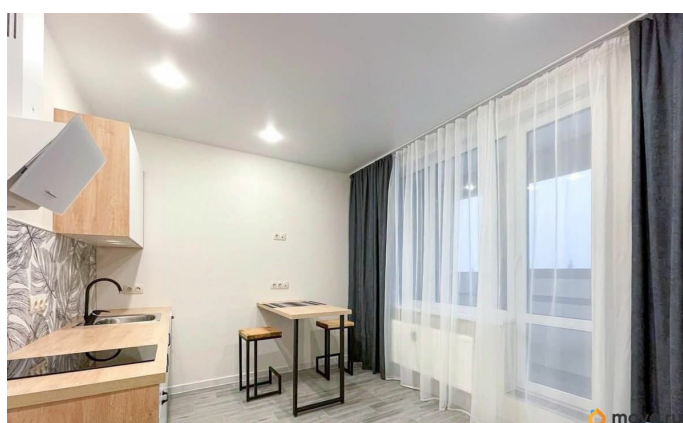

## Описание

Быстрый выход на сделку, прямая продажа.  
Без обременений и занижений. Новая квартира, никто не жил. Мебель и техника в подарок. ЖК NEW TIME ( комфорт класс )  
Адрес: ул. Планерная дом 97, корп.2, стр.1  
Студия 19.95 кв.м. + застекленная лоджия 4.26 кв.м.. Комната 13.3м., с/у 3.54, холл 3.11м. Метро Комендантский пр-т 8 мин. Транспорт. Квартира расположена на 8 этаже 13 этажного дома. Выгодно отличается от конкурентов. Полная стоимость- БЕЗ ЗАНИЖЕНИЙ !!!