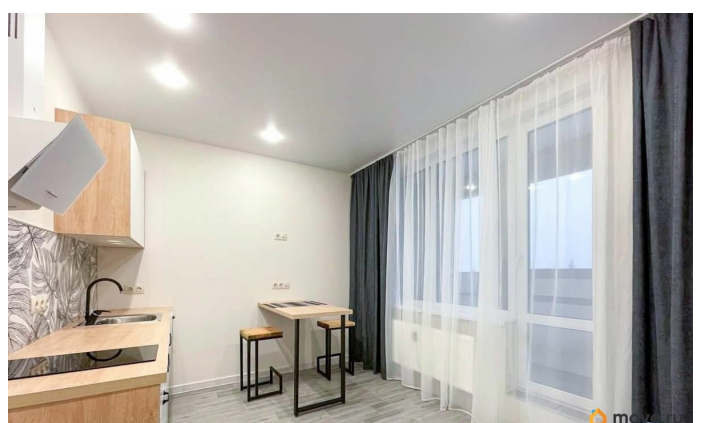

Покупка в ипотеку

да

возможна ипотека, лифт, парковка

Описание

Быстрый выход на сделку, прямая продажа.
Без обременений и занижений. Новая квартира, никто не жил. Мебель и техника в подарок. ЖК NEW TIME (комфорт класс)
Адрес: ул. Планерная дом 97, корп.2, стр.1
Студия 19.95 кв.м. + застекленная лоджия 4.26 кв.м.. Комната 13.3м., с/у 3.54, холл 3.11м. Метро Комендантский пр-т 8 мин. Транспортом. Квартира расположена на 8 этаже 13 этажного дома. Выгодно отличается от конкурентов. Полная стоимость- БЕЗ ЗАНИЖЕНИЙ !!!