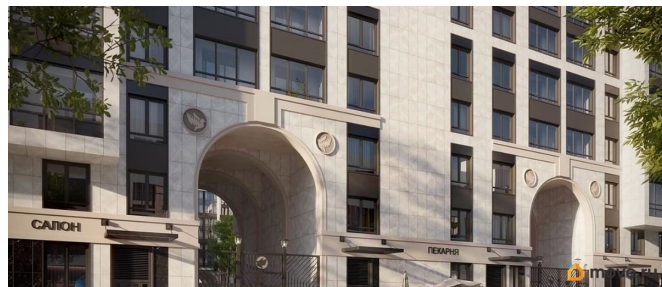

РСТИ, РСТИ

79394061367

🕒 Создано: 12.01.2026 в 14:42

🔄 Обновлено: 05.04.2026 в 12:41

6 287 249 ₺

Округ

[СПБ, Красносельский район](#)

для заметок

Квартира

Высота потолков

3 м

Жилая площадь

13.2 м²

Общая площадь

19.97 м²

Этаж

1/9

Детали объекта

Тип сделки

Продам

Раздел

[Квартиры](#)

Тип балкона

лоджия

Тип санузла

совмещенный

Вид из окна

на улицу

Квартира в новостройке

да

Год сдачи