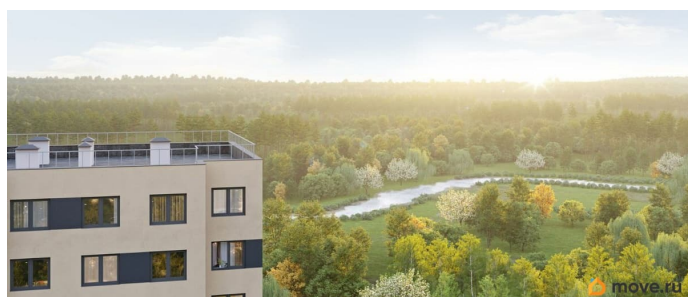

домофоном со смартфона); • Сквозные парадные с колясочными помещениями; • Детский сад на 170 мест и школа на 300 учеников на территории ЖК; • Двор без машин. Успейте приобрести квартиру на выгодных условиях! Чтобы узнать подробности, обращайтесь за консультацией по телефону.