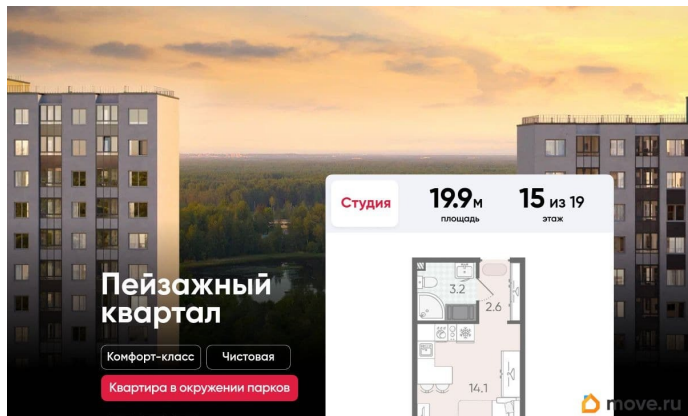

домофоном со смартфона); • Сквозные парадные с колясочными помещениями; • Детский сад на 170 мест и школа на 300 учеников на территории ЖК; • Двор без машин. Успейте приобрести квартиру на выгодных условиях! Чтобы узнать подробности, обращайтесь за консультацией по телефону.