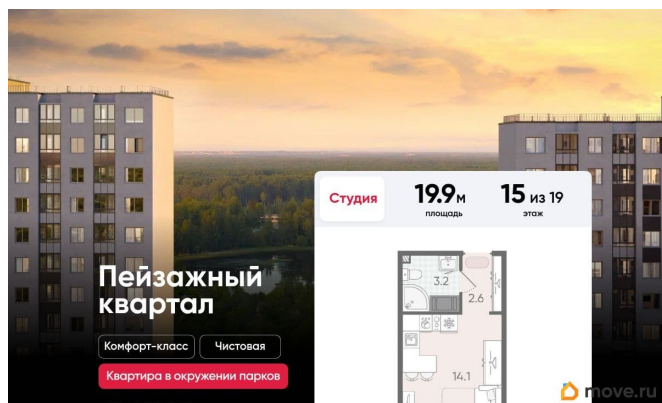

🕒 Создано: 12.07.2025 в 19:06

🔄 Обновлено: 23.03.2026 в 20:55

Санкт-Петербург, улица Пейзажная, 23

3 835 526 ₺

Санкт-Петербург, улица Пейзажная, 23

Округ

[СПБ, Красногвардейский район](#)

Квартира

Высота потолков

2.55 м

Жилая площадь

9.1 м²

Общая площадь

19.9 м²

Этаж

15/19

Детали объекта

Тип сделки

Продам

Раздел

[Квартиры](#)

Тип санузла

совмещенный

Вид из окна

во двор

Ремонт

с отделкой

Квартира в новостройке

да

<https://spb.move.ru/objects/9285284962>

ЛСР Санкт-Петербург, ЛСР Санкт-Петербург

79820978990

для заметок