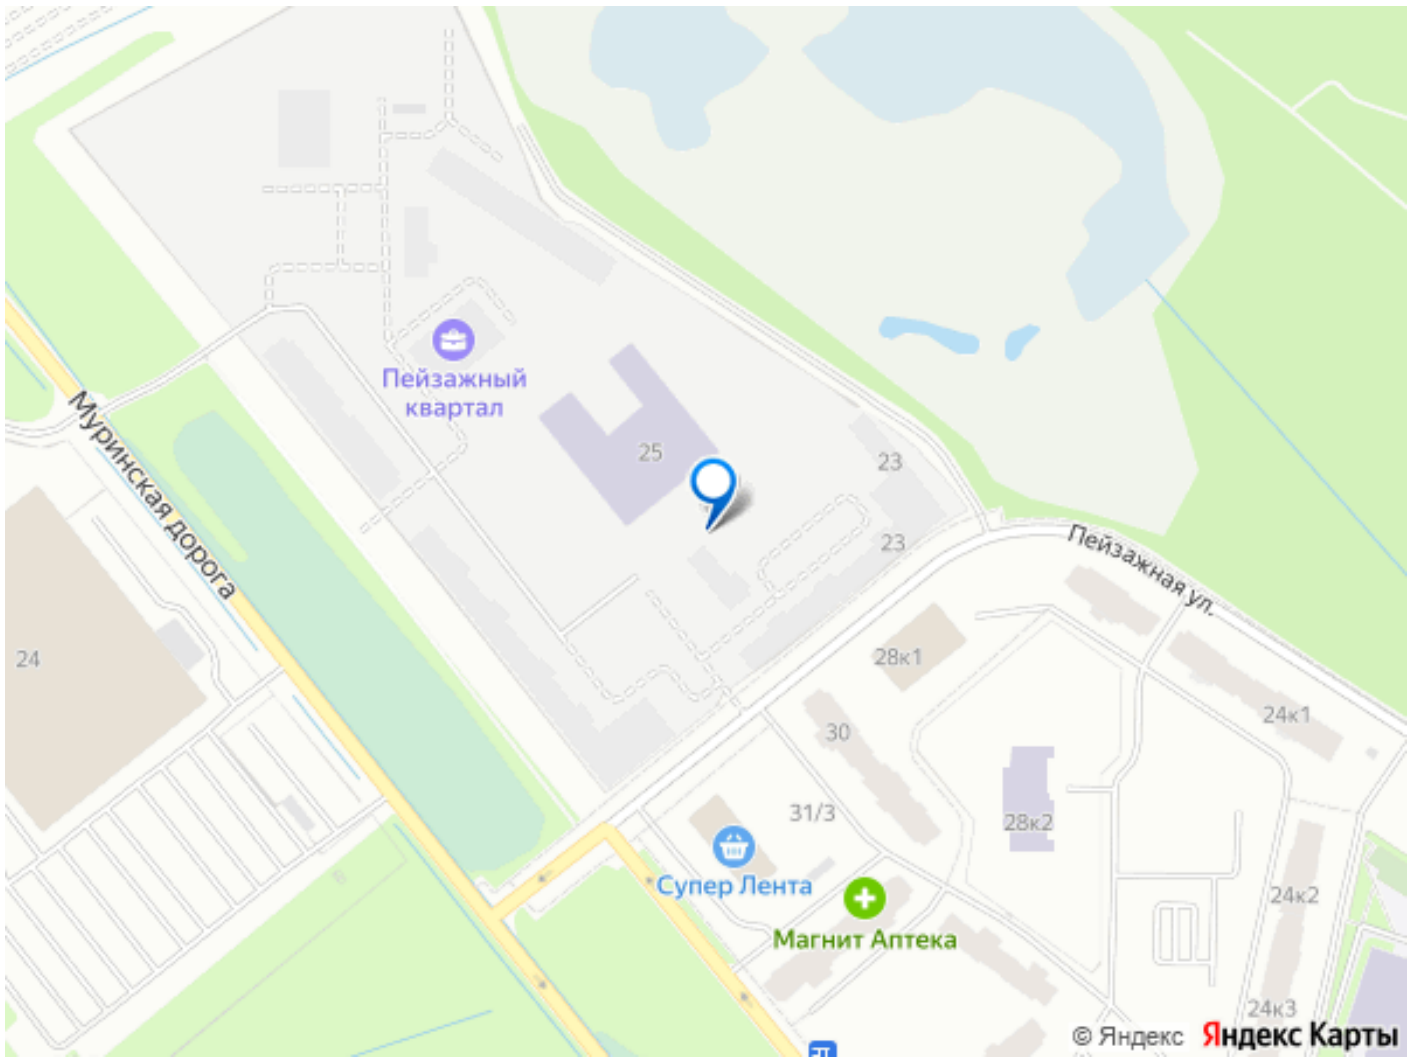

Move.ru - вся недвижимость России