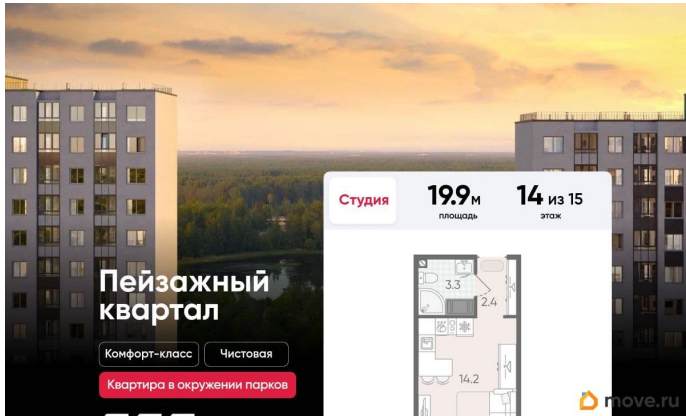

парадные с колясочными помещениями; •
Детский сад на 170 мест и школа на 300
учеников на территории ЖК; • Двор без
машин. Успеете приобрести квартиру на
выгодных условиях! Чтобы узнать
подробности, обращайтесь за консультацией
по телефону.