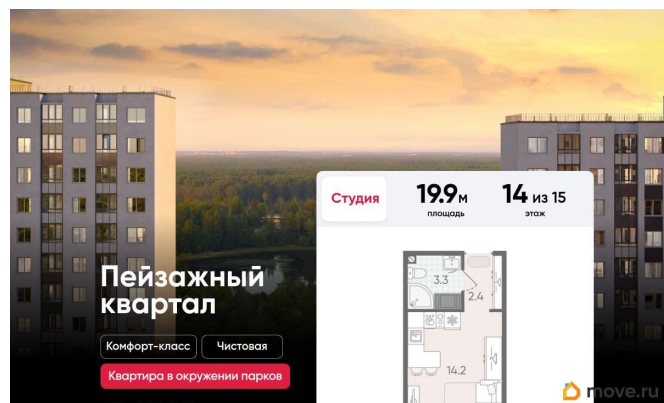

Покупка в ипотеку

да

возможна ипотека, лифт, парковка

Описание

Цена действует при 100% оплате и на определенные ипотечные программы.

Подробности — в отделе продаж по телефону. Продается студия в ЖК

«Пейзажный квартал» на 14 этаже. Общая площадь составляет 19.90 кв. м. Квартира с чистовой отделкой. Жилой комплекс