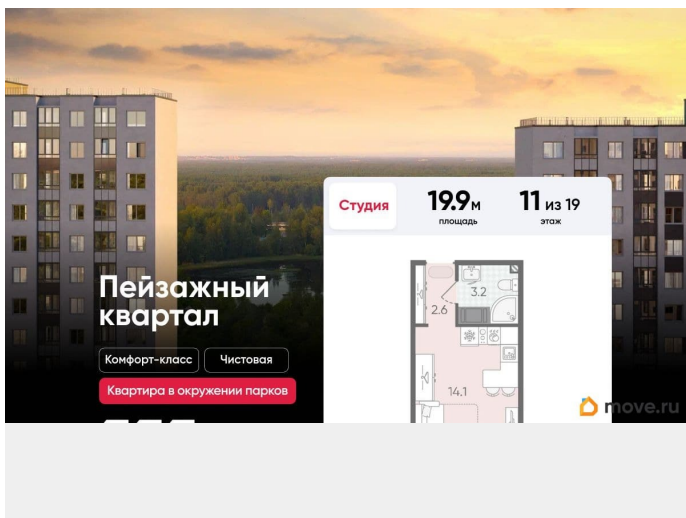

Move.ru - вся недвижимость России