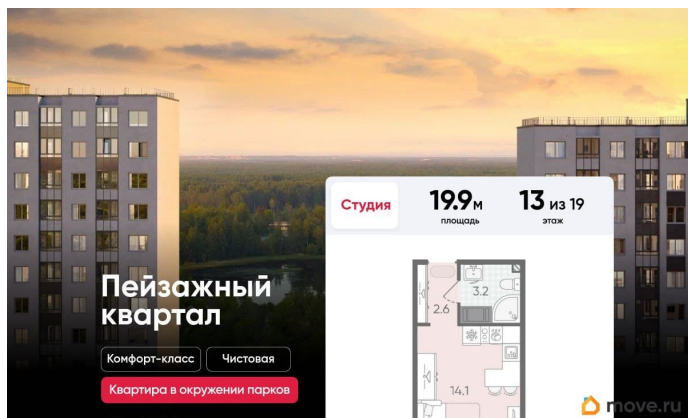

домофоном со смартфона); • Сквозные парадные с колясочными помещениями; • Детский сад на 170 мест и школа на 300 учеников на территории ЖК; • Двор без машин. Успеите приобрести квартиру на выгодных условиях! Чтобы узнать подробности, обращайтесь за консультацией по телефону.