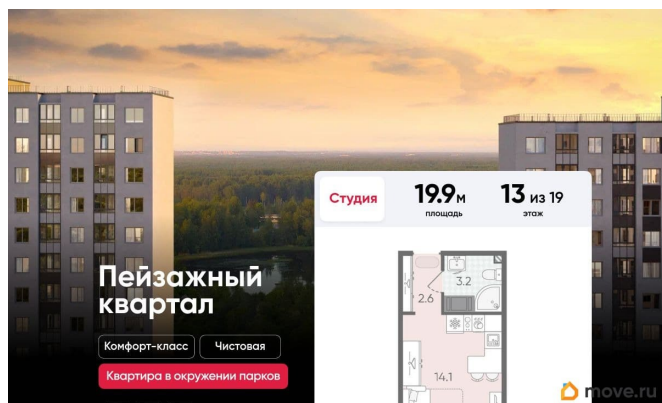

🕒 Создано: 23.01.2026 в 20:52

🔄 Обновлено: 23.03.2026 в 21:07

Санкт-Петербург, улица Пейзажная, 23

3 835 526 ₺

Санкт-Петербург, улица Пейзажная, 23

Округ

[СПБ, Красногвардейский район](#)

Квартира

Высота потолков

2.55 м

Жилая площадь

9.1 м²

Общая площадь

19.9 м²

Этаж

13/19

Детали объекта

Тип сделки

Продам

Раздел

[Квартиры](#)

Тип санузла

совмещенный

Вид из окна

во двор

Ремонт

с отделкой

Квартира в новостройке

да

<https://spb.move.ru/objects/9288448202>

ЛСР Санкт-Петербург, ЛСР Санкт-Петербург

79820978990

для заметок