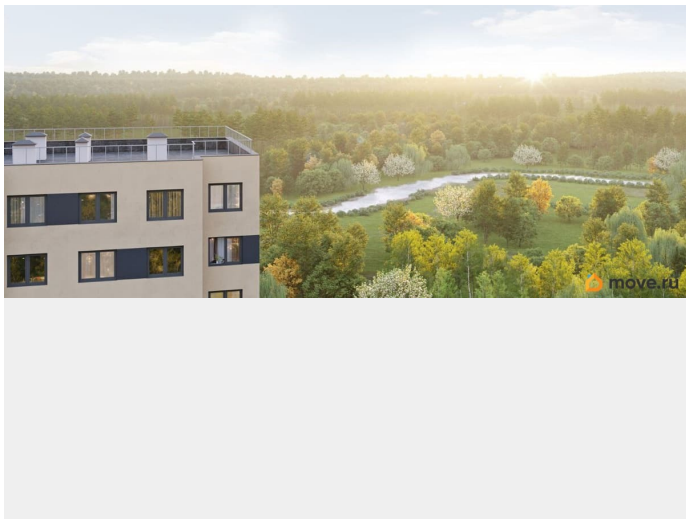

Move.ru - вся недвижимость России