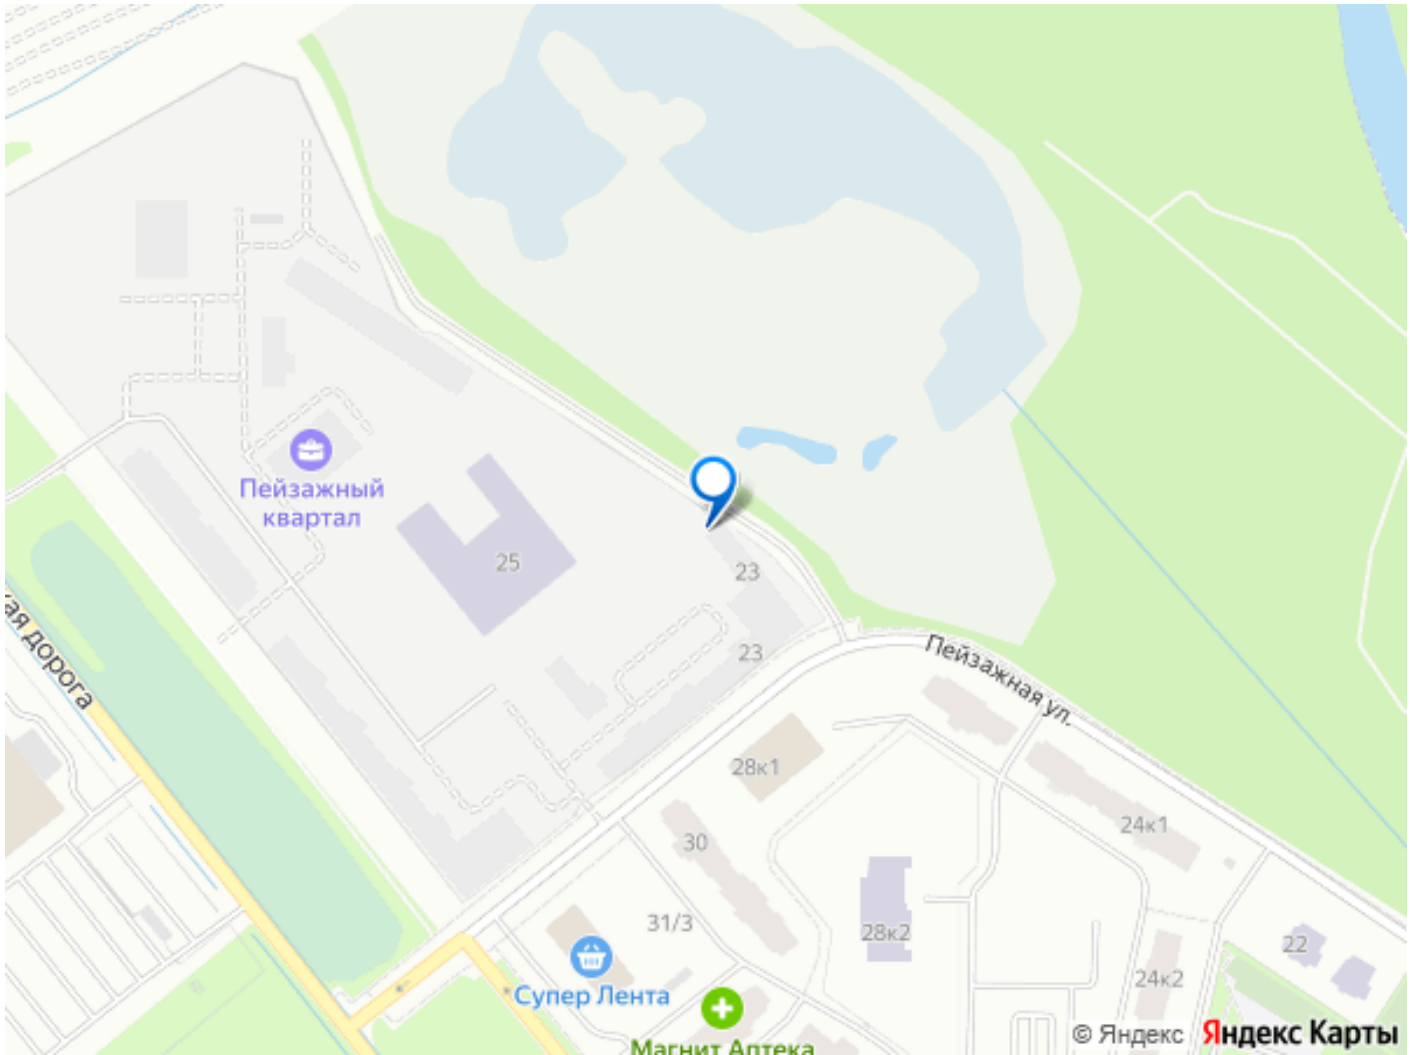

Move.ru - вся недвижимость России