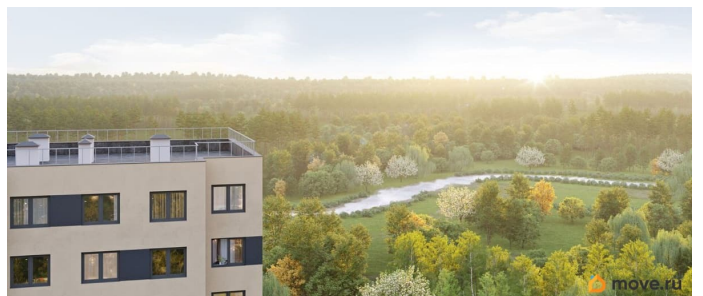

парадные с колясочными помещениями; •
Детский сад на 170 мест и школа на 300
учеников на территории ЖК; • Двор без
машин. Успейте приобрести квартиру на
выгодных условиях! Чтобы узнать
подробности, обращайтесь за консультацией
по телефону.