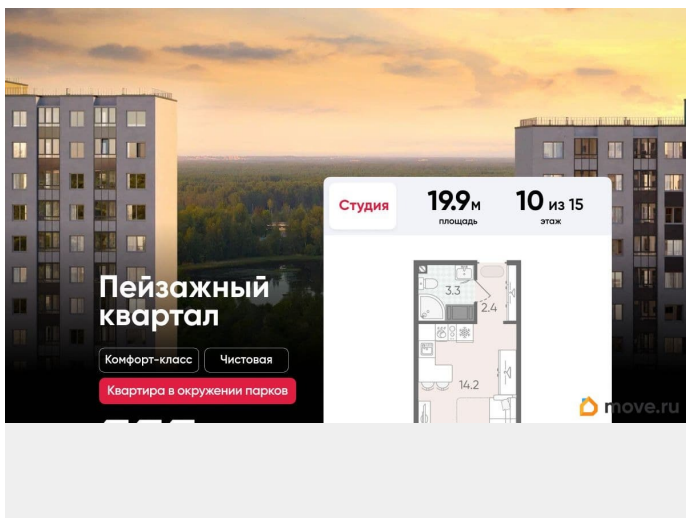

Move.ru - вся недвижимость России