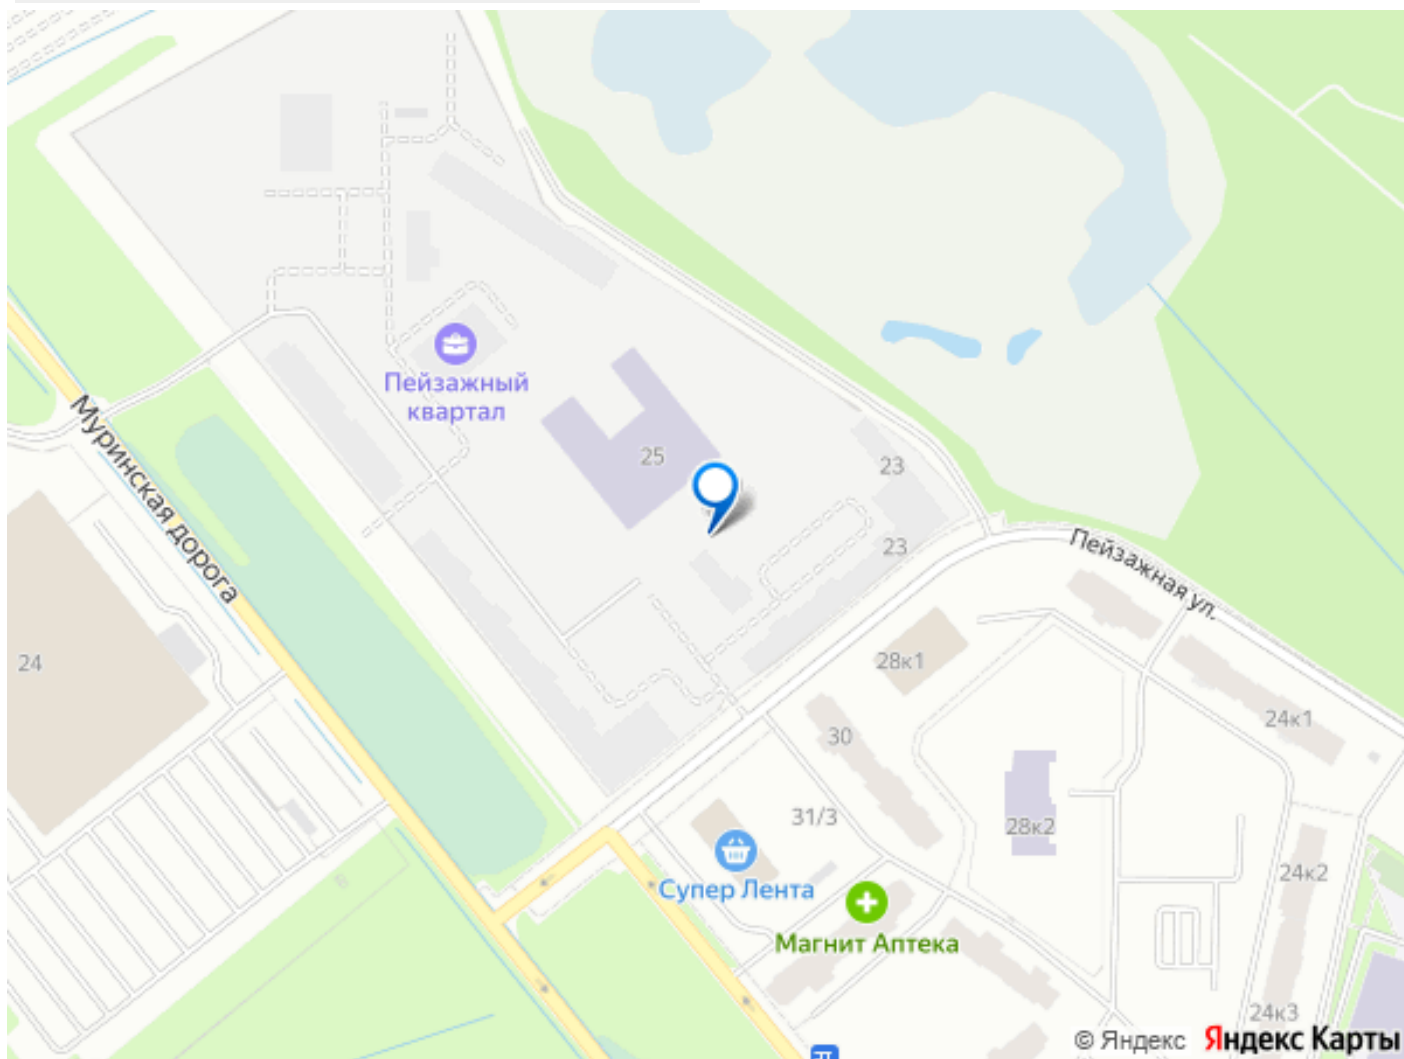

Move.ru - вся недвижимость России