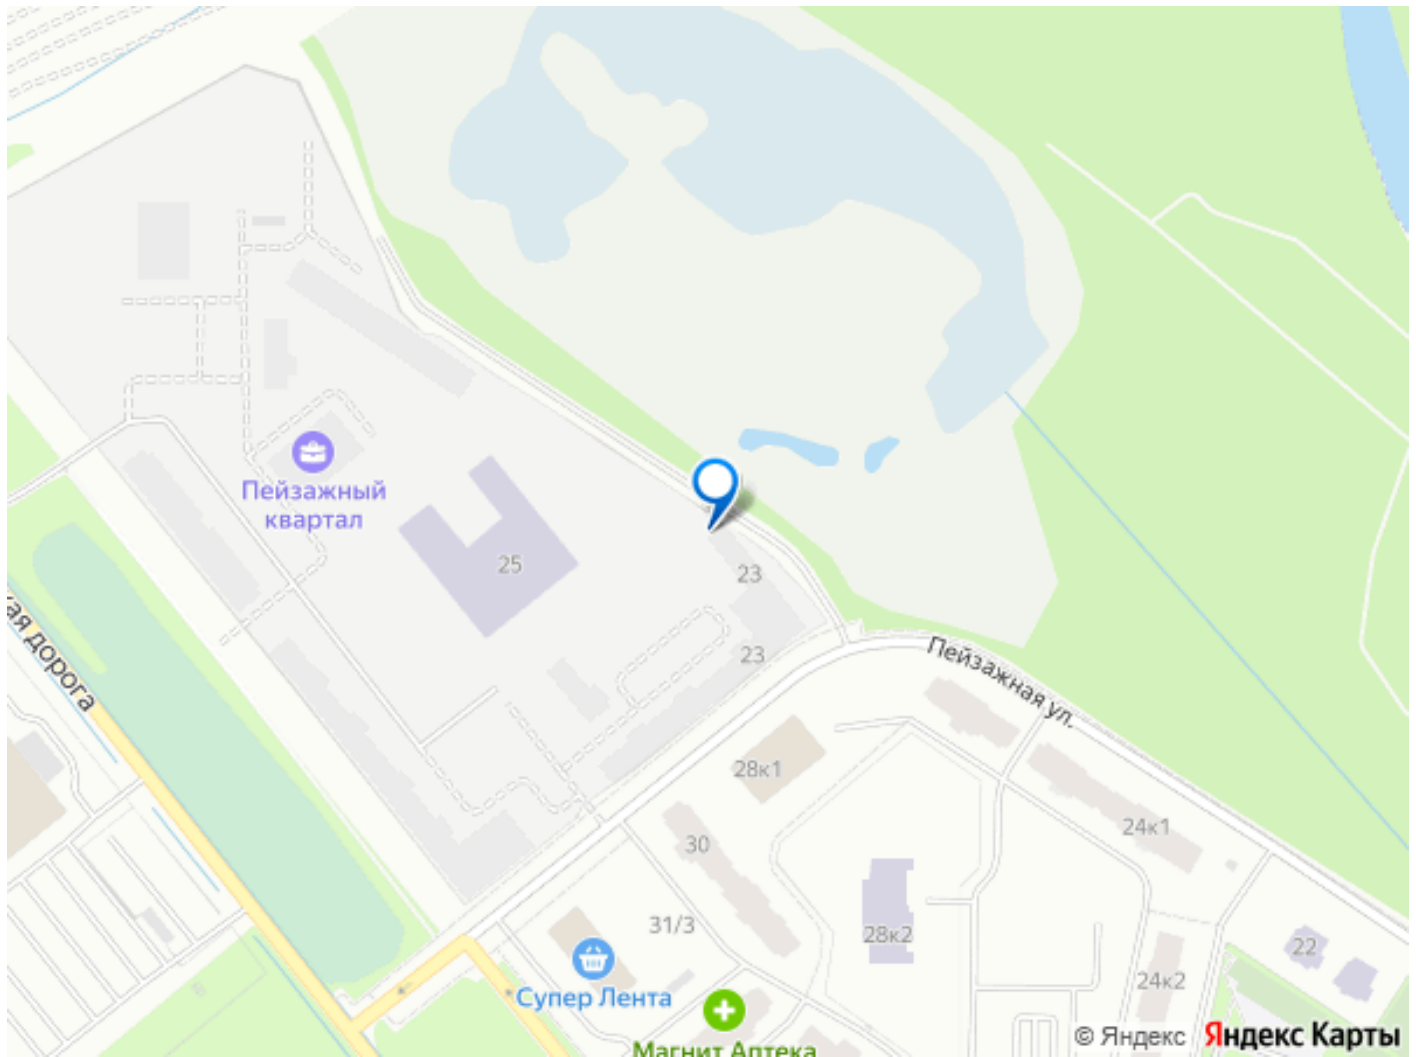

Move.ru - вся недвижимость России