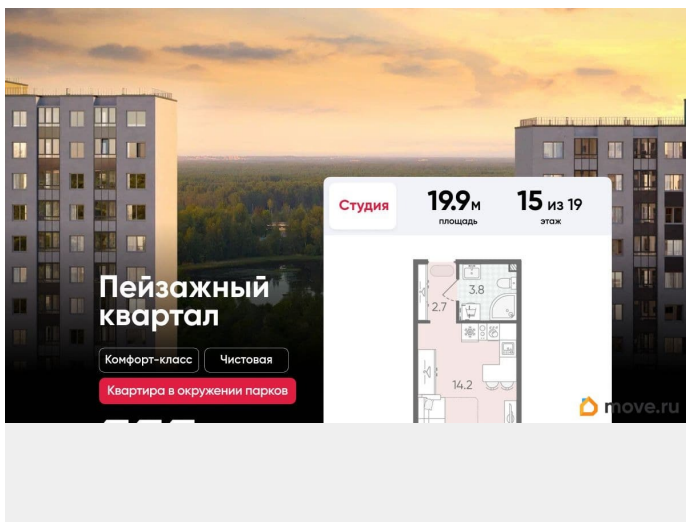

Move.ru - вся недвижимость России