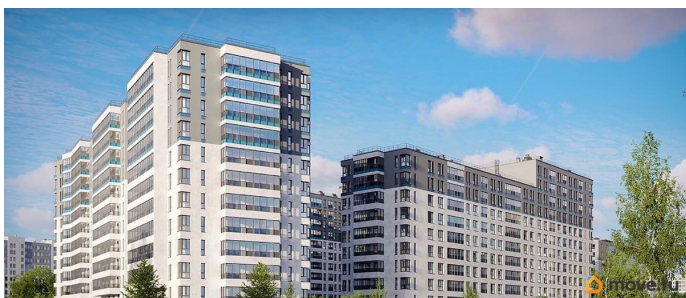

Шушары, ул. Школьная