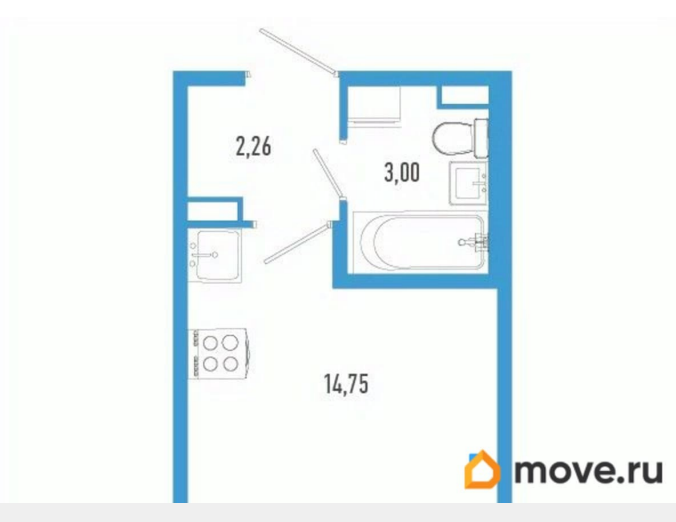

Шушары, ул. Школьная