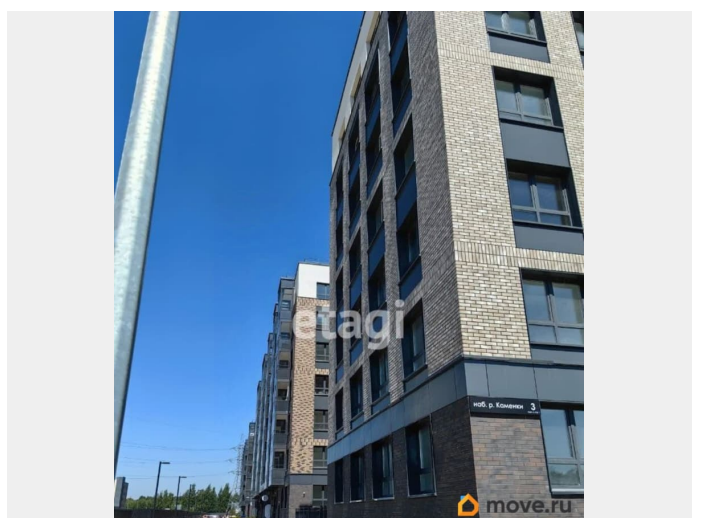

Ирина Владимировна Сигаева, Этажи
Санкт-Петербург
79819216673

**Санкт-Петербург, набережная Реки
Каменки, 3к3**

4 999 000 ₽

Санкт-Петербург, набережная Реки Каменки, 3к3

Округ

[СПБ, Приморский район](#)

для заметок

Квартира в новостройке

да

Год сдачи

4 квартал 2023 г.

Покупка в ипотеку

возможна ипотека, парковка

Описание

Студия по самой выгодной цене в ЖК. Студия в ЖК Окла. Это малоэтажный жилищный комплекс построенный по проекту известного европейского архитектора, Большой плюс увеличенные оконные проемы и большой балкон, потолки 2,75м. Разводка электрики выполнена. Студия с черновой отделкой, у покупателя есть возможность воплотить свои мечты в отделке. В локации есть все для жизни- магазины, детские сады, несколько школ : 475,453,632,474, частная школа Смаш, спортивные стадионы. До Суздальских озер - 20 мин пешком Новоорловский заказник - 15 мин пешком Шуваловский карьер - 30 мин пешком. Один из самых чистых районов города. Вариант, когда хочется жить самому. До м. Пр. Просвещения 10 минут авто или на автобусе . Удобные выезды на КАД, Выборгское шоссе, Суздальский пр. и Парашютную ул, , 15 минут до ЗСД. Звоните - договоримся на показ . Код пользователя: 65291 Номер в базе: 10801608