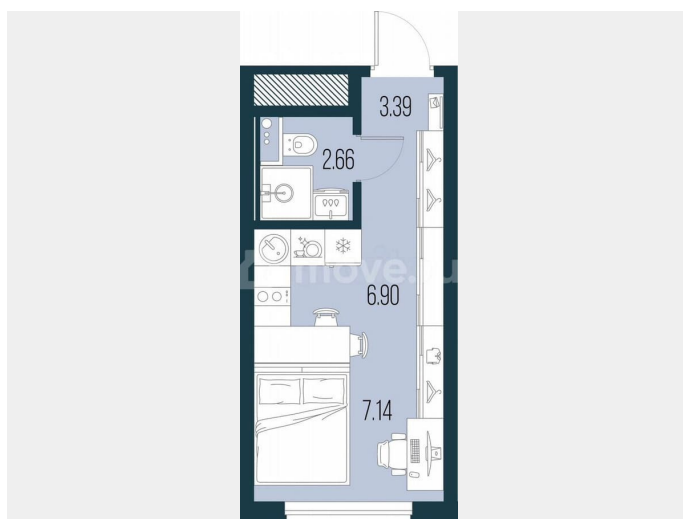

с отделкой

Квартира в новостройке

да

Описание

Однокомнатная квартира-студия с предчистовой отделкой в ЖК «Новая Земля» на 7 этаже. Общая площадь: 20.09 кв.м., площадь гостиной 14.04 кв.м., из которых 6.9 кв.м. выделено под кухонную зону. Все окна выходят на одну сторону. В квартире один совмещенный санузел. Высота потолков 2.85 м. Квартира находится в корпусе 1.1. Дом монолитный, одноподъездный, высотой 17 этажей. На этаже 10 квартир. В подъезде 1

размерами, функциональной наполненностью и отвечающих потребностям различных жителей проекта. (AQID02526749)

**НОВАЯ
ЗЕМЛЯ**

Suite S
20.09 м²

Рассрочка

LEGENDA

Move.ru - вся недвижимость России