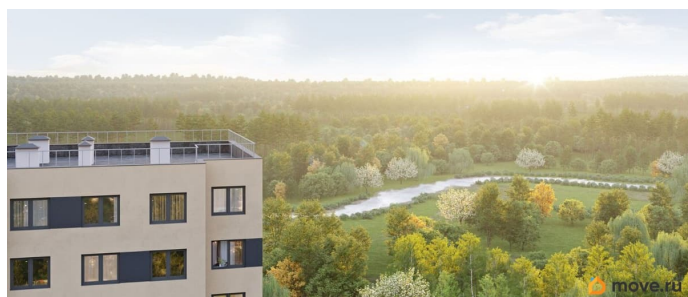

парадные с колясочными помещениями; •
Детский сад на 170 мест и школа на 300
учеников на территории ЖК; • Двор без
машин. Успейте приобрести квартиру на
выгодных условиях! Чтобы узнать
подробности, обращайтесь за консультацией
по телефону.