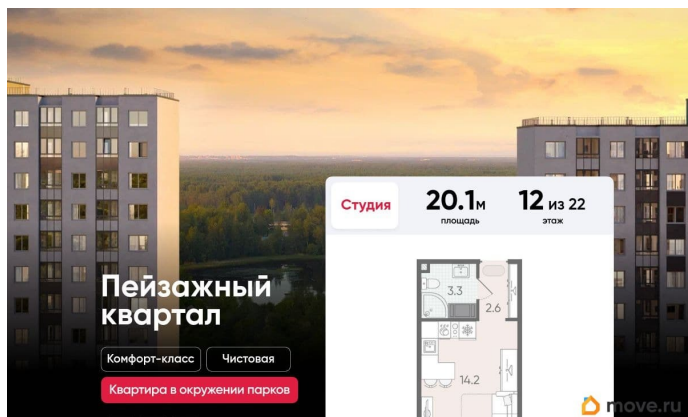

парадные с колясочными помещениями; •
Детский сад на 170 мест и школа на 300
учеников на территории ЖК; • Двор без
машин. Успейте приобрести квартиру на
выгодных условиях! Чтобы узнать
подробности, обращайтесь за консультацией
по телефону.