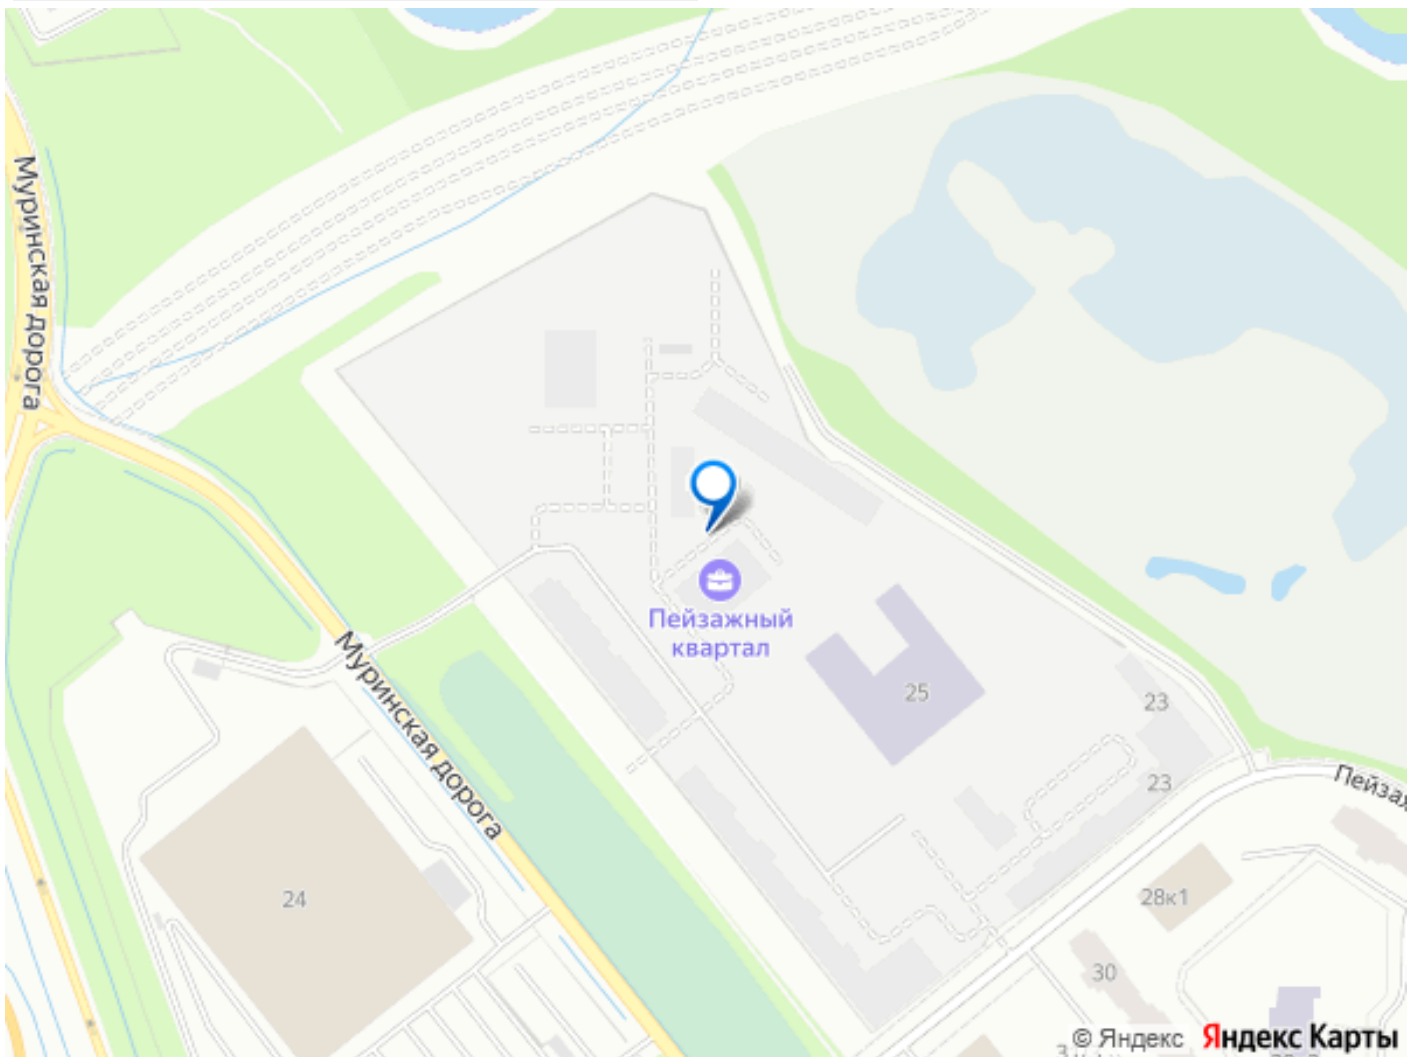

Move.ru - вся недвижимость России