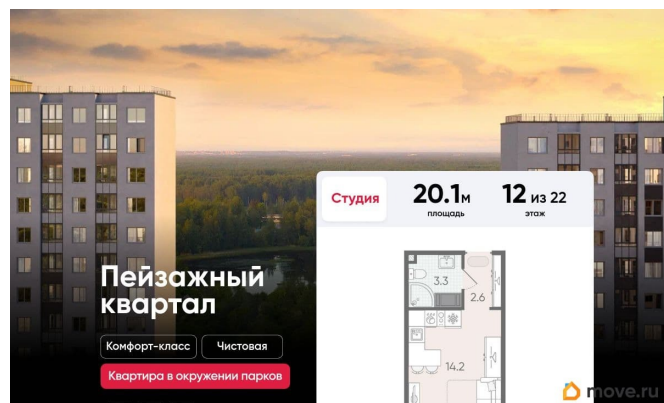

Покупка в ипотеку

да

возможна ипотека, лифт, парковка

Описание

Цена действует при 100% оплате и на определенные ипотечные программы. Подробности — в отделе продаж по телефону. Продается студия в ЖК «Пейзажный квартал» на 12 этаже. Общая площадь составляет 20.10 кв. м. Квартира с чистовой отделкой. Жилой комплекс «Пейзажный квартал» располагается по адресу Санкт-Петербург, Красногвардейский. Вдоль леса и рядом с рекой Охта. К 2026 году на берегах реки Охты будет создан Пейзажный парк с летними экотропами и зимними горками для тюбингов, скейт-парком и летним кинотеатром.

Расположение:

- 15 минут на авто до КАД;
- 20 минут на авто до станций «Гражданский проспект» и «Академическая»;
- 20 минут до ж/д станции «Ручьи»;

Небольшой уютный квартал является частью масштабной застройки ЖК «Цветной город», и в то же время стоит обособленно от шумных массивов. Квартал граничит с новейшим объектом городской экосистемы - Пейзажным парком. Соседние кварталы уже застроены и заселены, поэтому здесь нет проблем с привычной городской инфраструктурой - работают детские сады и школы, открыты магазины и кафе, фитнес-клубы, студии красоты и пространства для творчества и отдыха.