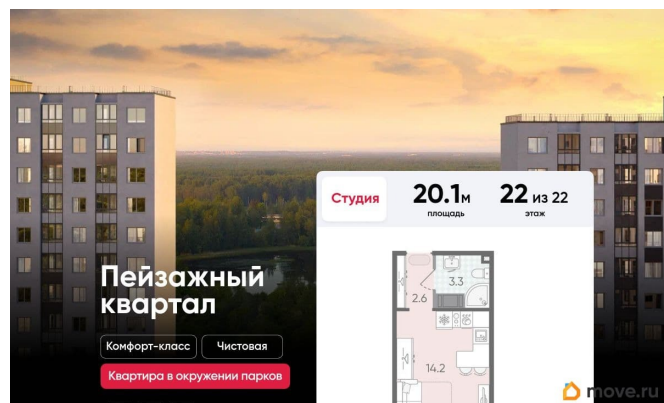

Покупка в ипотеку

да

возможна ипотека, лифт, парковка

Описание

Цена действует при 100% оплате и на определенные ипотечные программы. Подробности — в отделе продаж по телефону. Продается студия в ЖК «Пейзажный квартал» на 22 этаже. Общая площадь составляет 20.10 кв. м. Квартира с чистовой отделкой. Жилой комплекс «Пейзажный квартал» располагается по адресу Санкт-Петербург, Красногвардейский. Вдоль леса и рядом с рекой Охта. К 2026 году на берегах реки Охты будет создан Пейзажный парк с летними экотропами и зимними горками для тюбингов, скейт-парком и летним кинотеатром.