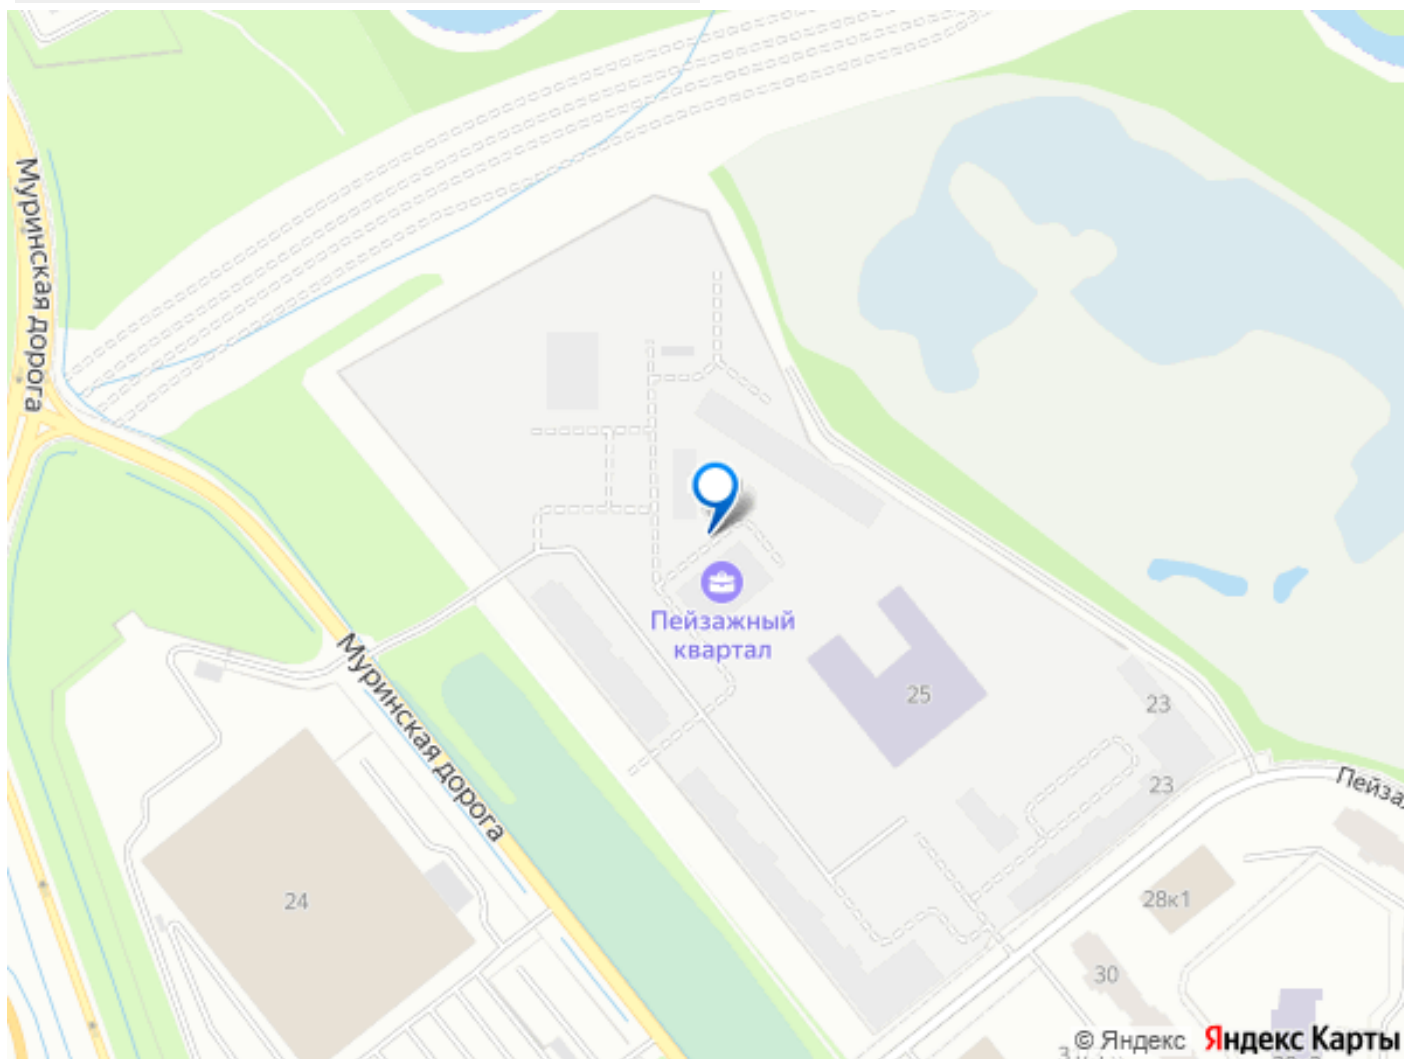

Move.ru - вся недвижимость России