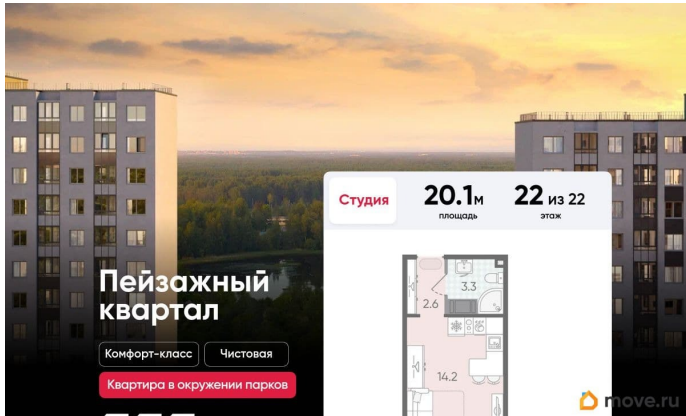

парадные с колясочными помещениями; •
Детский сад на 170 мест и школа на 300
учеников на территории ЖК; • Двор без
машин. Успеете приобрести квартиру на
выгодных условиях! Чтобы узнать
подробности, обращайтесь за консультацией
по телефону.