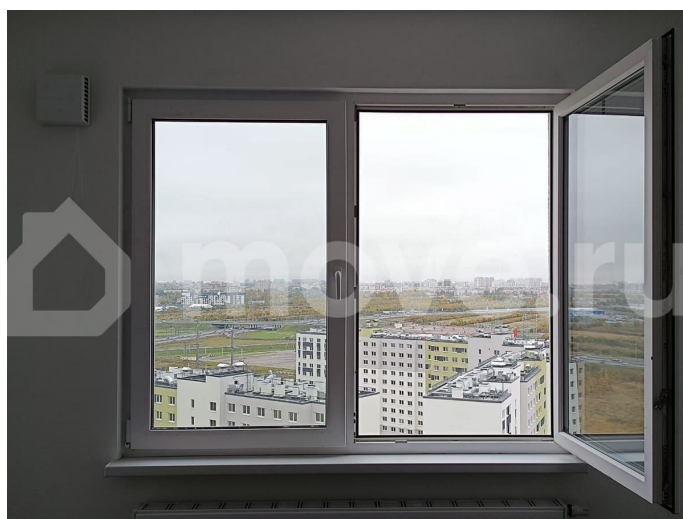

за наличные от застройщика. Звоните,
договоримся на просмотр.