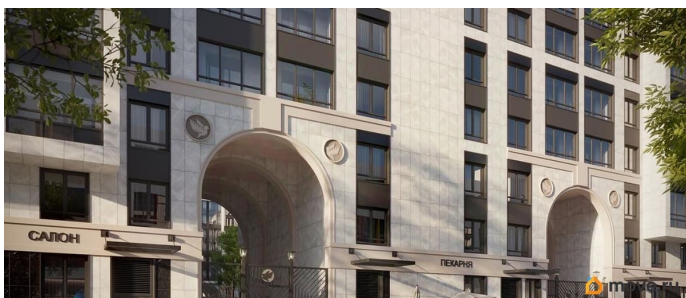

Описание

Продаётся Студия в ЖК Кинопарк от застройщика Группа компаний «РСТИ» (Росстройинвест). Квартира находится в 9 этажном доме, в Очередь 2, Корпус 2 на 5 этаже. Общая площадь квартиры 20,23 кв.м. «Кинопарк» — современный жилой комплекс, в котором главную роль играет Вы! Здесь возможен любой желанный сценарий жизни. Продуманные планировки, закрытые уютные дворы, развитая инфраструктура квартала — всё это обеспечит высокий уровень комфорта и будет вдохновлять на новые свершения. «Кинопарк» у парка «Новознаменка» возводится на бывшей территории «Ленфильма». Тема кино найдет отражение в отделке мест общего пользования и благоустройстве территории. Инфраструктура Жилой комплекс расположен в обжитой части Красносельского района рядом есть магазины, детские сады, школы и другая необходимая инфраструктура. Напротив комплекса находится парк «Новознаменка», в шаговой доступности еще четыре парка и два сквера.