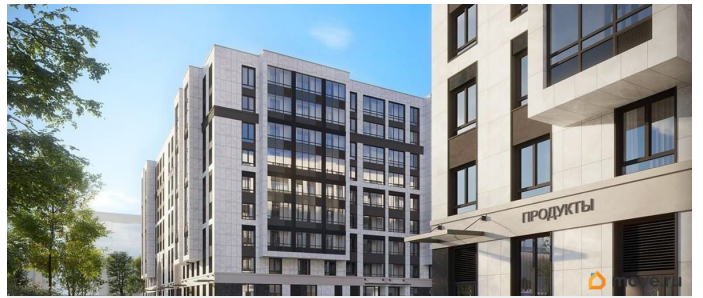

Описание

Продаётся Студия в ЖК Кинопарк от застройщика Группа компаний «РСТИ» (Росстройинвест). Квартира находится в 9 этажном доме, в Очередь 2, Корпус 2 на 5 этаже. Общая площадь квартиры 20,23 кв.м. «Кинопарк» — современный жилой комплекс, в котором главную роль играет Вы! Здесь возможен любой желанный сценарий жизни. Продуманные планировки, закрытые уютные дворы, развитая инфраструктура квартала — всё это обеспечит высокий уровень комфорта и будет вдохновлять на новые свершения. «Кинопарк» у парка «Новознаменка» возводится на бывшей территории «Ленфильма». Тема кино найдет отражение в отделке мест общего пользования и благоустройстве территории. Инфраструктура Жилой комплекс расположен в обжитой части Красносельского района рядом есть магазины, детские сады, школы и другая необходимая инфраструктура. Напротив комплекса находится парк «Новознаменка», в шаговой доступности еще четыре парка и два сквера.