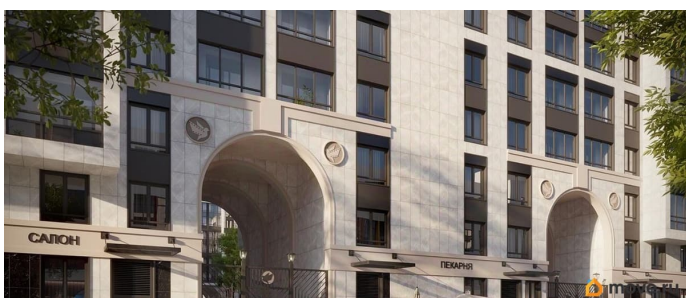

возможна ипотека

Описание

Продаётся Студия в ЖК Кинопарк от застройщика Группа компаний «РСТИ» (Росстройинвест). Квартира находится в 9 этажном доме, в Очередь 2, Корпус 2 на 6 этаже. Общая площадь квартиры 20,23 кв.м. «Кинопарк» — современный жилой комплекс, в котором главную роль играет Вы! Здесь возможен любой желанный сценарий жизни. Продуманные планировки, закрытые уютные дворы, развитая инфраструктура квартала — всё это обеспечит высокий уровень комфорта и будет вдохновлять на новые свершения. «Кинопарк» у парка «Новознаменка» возводится на бывшей территории «Ленфильма». Тема кино найдет отражение в отделке мест общего пользования и благоустройстве территории. Инфраструктура Жилой комплекс расположен в обжитой части Красносельского района рядом есть магазины, детские сады, школы и другая необходимая инфраструктура. Напротив комплекса находится парк «Новознаменка», в шаговой доступности еще четыре парка и два сквера.