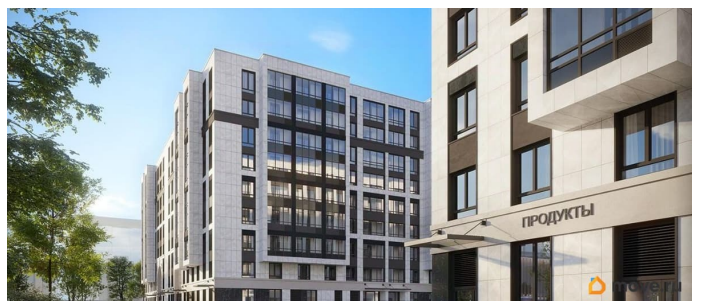

возможна ипотека

Описание

Продаётся Студия в ЖК Кинопарк от застройщика Группа компаний «РСТИ» (Росстройинвест). Квартира находится в 9 этажном доме, в Очередь 2, Корпус 2 на 6 этаже. Общая площадь квартиры 20,23 кв.м. «Кинопарк» — современный жилой комплекс, в котором главную роль играет Вы! Здесь возможен любой желанный сценарий жизни. Продуманные планировки, закрытые уютные дворы, развитая инфраструктура квартала — всё это обеспечит высокий уровень комфорта и будет вдохновлять на новые свершения. «Кинопарк» у парка «Новознаменка» возводится на бывшей территории «Ленфильма». Тема кино найдет отражение в отделке мест общего пользования и благоустройстве территории. Инфраструктура Жилой комплекс расположен в обжитой части Красносельского района рядом есть магазины, детские сады, школы и другая необходимая инфраструктура. Напротив комплекса находится парк «Новознаменка», в шаговой доступности еще четыре парка и два сквера.