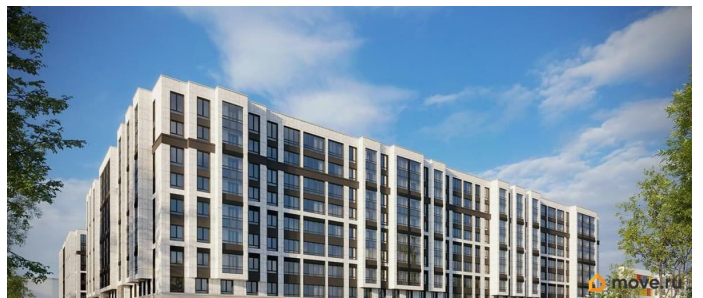

Описание

Продаётся Студия в ЖК Кинопарк от застройщика Группа компаний «РСТИ» (Росстройинвест). Квартира находится в 9 этажном доме, в Очередь 2, Корпус 2 на 7 этаже. Общая площадь квартиры 20,23 кв.м. «Кинопарк» — современный жилой комплекс, в котором главную роль играет Вы! Здесь возможен любой желанный сценарий жизни. Продуманные планировки, закрытые уютные дворы, развитая инфраструктура квартала — всё это обеспечит высокий уровень комфорта и будет вдохновлять на новые свершения. «Кинопарк» у парка «Новознаменка» возводится на бывшей территории «Ленфильма». Тема кино найдет отражение в отделке мест общего пользования и благоустройстве территории. Инфраструктура Жилой комплекс расположен в обжитой части Красносельского района рядом есть магазины, детские сады, школы и другая необходимая инфраструктура. Напротив комплекса находится парк «Новознаменка», в шаговой доступности еще четыре парка и два сквера.