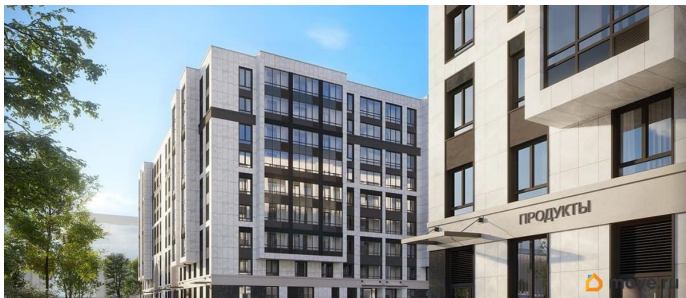

2 квартал 2028 г.

Описание

<https://spb.move.ru/objects/9292297454>

**Отдел продаж, Бесплатная
консультация**

79230579612

для заметок

Продаётся Студия в ЖК Кинопарк от застройщика Группа компаний «РСТИ» (Росстройинвест). Квартира находится в 9 этажном доме, в Очередь 2, Корпус 2 на 2 этаже. Общая площадь квартиры 20,23 кв.м. «Кинопарк» — современный жилой комплекс, в котором главную роль играет Вы! Здесь возможен любой желанный сценарий жизни. Продуманные планировки, закрытые уютные дворы, развитая инфраструктура квартала — всё это обеспечит высокий уровень комфорта и будет вдохновлять на новые свершения. «Кинопарк» у парка «Новознаменка» возводится на бывшей территории «Ленфильма». Тема кино найдет отражение в отделке мест общего пользования и благоустройстве территории. Инфраструктура Жилой комплекс расположен в обжитой части Красносельского района рядом есть магазины, детские сады, школы и другая необходимая инфраструктура. Напротив комплекса находится парк «Новознаменка», в шаговой доступности еще четыре парка и два сквера.