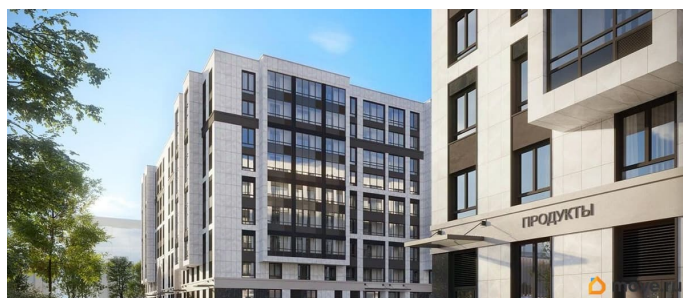

## Описание

<https://spb.move.ru/objects/9292297455>

**Отдел продаж, Бесплатная  
консультация**

**79230579612**

для заметок

Продаётся Студия в ЖК Кинопарк от застройщика Группа компаний «РСТИ» (Росстройинвест). Квартира находится в 9 этажном доме, в Очередь 2, Корпус 2 на 3 этаже. Общая площадь квартиры 20,23 кв.м. «Кинопарк» — современный жилой комплекс, в котором главную роль играет Вы! Здесь возможен любой желанный сценарий жизни. Продуманные планировки, закрытые уютные дворы, развитая инфраструктура квартала — всё это обеспечит высокий уровень комфорта и будет вдохновлять на новые свершения. «Кинопарк» у парка «Новознаменка» возводится на бывшей территории «Ленфильма». Тема кино найдет отражение в отделке мест общего пользования и благоустройстве территории. Инфраструктура Жилой комплекс расположен в обжитой части Красносельского района рядом есть магазины, детские сады, школы и другая необходимая инфраструктура. Напротив комплекса находится парк «Новознаменка», в шаговой доступности еще четыре парка и два сквера.