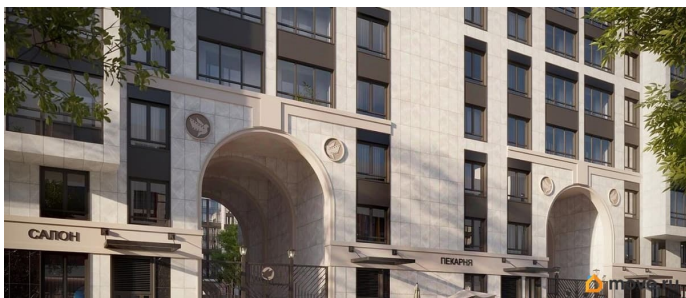

Год сдачи

2 квартал 2028 г.

Покупка в ипотеку

да

возможна ипотека

Описание

Продаётся Студия в ЖК Кинопарк от застройщика Группа компаний «РСТИ» (Росстройинвест). Квартира находится в 9 этажном доме, в Очередь 2, Корпус 2 на 9 этаже. Общая площадь квартиры 20,24 кв.м. «Кинопарк» — современный жилой комплекс, в котором главную роль играет Вы! Здесь возможен любой желанный сценарий жизни. Продуманные планировки, закрытые уютные дворы, развитая инфраструктура квартала — всё это обеспечит высокий уровень комфорта и будет вдохновлять на новые свершения. «Кинопарк» у парка «Новознаменка» возводится на бывшей территории «Ленфильма». Тема кино найдет отражение в отделке мест общего пользования и благоустройстве территории. Инфраструктура Жилой комплекс расположен в обжитой части Красносельского района рядом есть магазины, детские сады, школы и другая необходимая инфраструктура. Напротив комплекса находится парк «Новознаменка», в шаговой доступности еще четыре парка и два сквера.