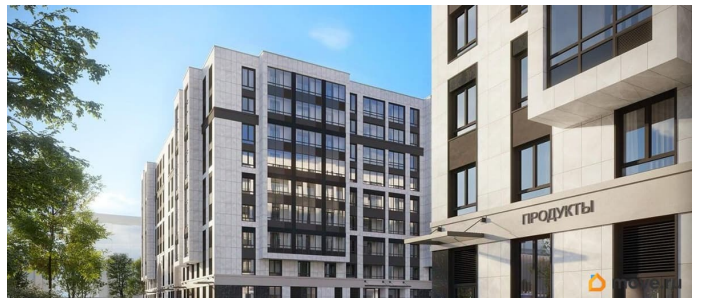

Год сдачи

2 квартал 2028 г.

Покупка в ипотеку

да

возможна ипотека

Описание

Продаётся Студия в ЖК Кинопарк от застройщика Группа компаний «РСТИ» (Росстройинвест). Квартира находится в 9 этажном доме, в Очередь 2, Корпус 2 на 9 этаже. Общая площадь квартиры 20,24 кв.м. «Кинопарк» — современный жилой комплекс, в котором главную роль играет Вы! Здесь возможен любой желанный сценарий жизни. Продуманные планировки, закрытые уютные дворы, развитая инфраструктура квартала — всё это обеспечит высокий уровень комфорта и будет вдохновлять на новые свершения. «Кинопарк» у парка «Новознаменка» возводится на бывшей территории «Ленфильма». Тема кино найдет отражение в отделке мест общего пользования и благоустройстве территории. Инфраструктура Жилой комплекс расположен в обжитой части Красносельского района рядом есть магазины, детские сады, школы и другая необходимая инфраструктура. Напротив комплекса находится парк «Новознаменка», в шаговой доступности еще четыре парка и два сквера.