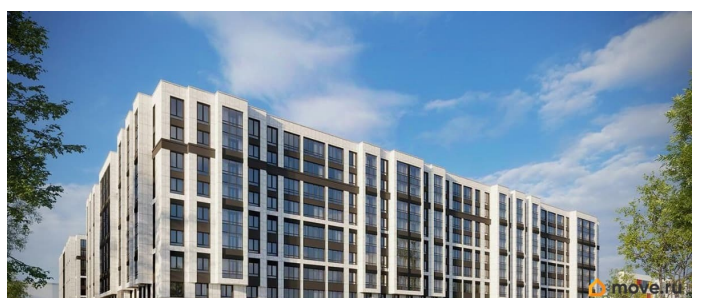

Год сдачи

2 квартал 2028 г.

Покупка в ипотеку

да

возможна ипотека

Описание

Продаётся Студия в ЖК Кинопарк от застройщика Группа компаний «РСТИ» (Росстройинвест). Квартира находится в 9 этажном доме, в Очередь 2, Корпус 2 на 9 этаже. Общая площадь квартиры 20,24 кв.м. «Кинопарк» — современный жилой комплекс, в котором главную роль играет Вы! Здесь возможен любой желанный сценарий жизни. Продуманные планировки, закрытые уютные дворы, развитая инфраструктура квартала — всё это обеспечит высокий уровень комфорта и будет вдохновлять на новые свершения. «Кинопарк» у парка «Новознаменка» возводится на бывшей территории «Ленфильма». Тема кино найдет отражение в отделке мест общего пользования и благоустройстве территории. Инфраструктура Жилой комплекс расположен в обжитой части Красносельского района рядом есть магазины, детские сады, школы и другая необходимая инфраструктура. Напротив комплекса находится парк «Новознаменка», в шаговой доступности еще четыре парка и два сквера.